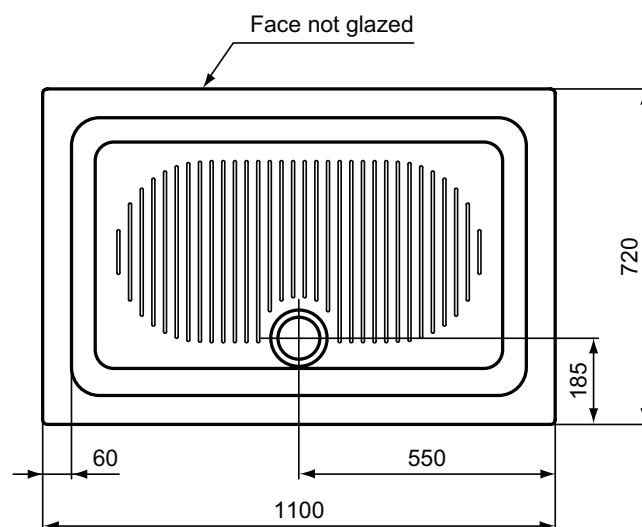

Ideal Standard

Piatti doccia

Connect

Codice: T268701

Piatto doccia rettangolare

Piatto doccia rettangolare per installazione sopra o filo pavimento. Foro di scarico Ø90 mm al centro del lato frontale.

Colore: 01 - Bianco

Caratteristiche: .Anti scivolo

Scopri piú dettagli:

Tipologia:	Piatto doccia quadrato/ rettangolare
Peso netto (kg):	40
Materiale:	Finefireclay
Designer:	Studio Levien
Altezza (mm):	60
Larghezza (mm):	720
Lunghezza (mm):	1100
Forma:	Rettangolare