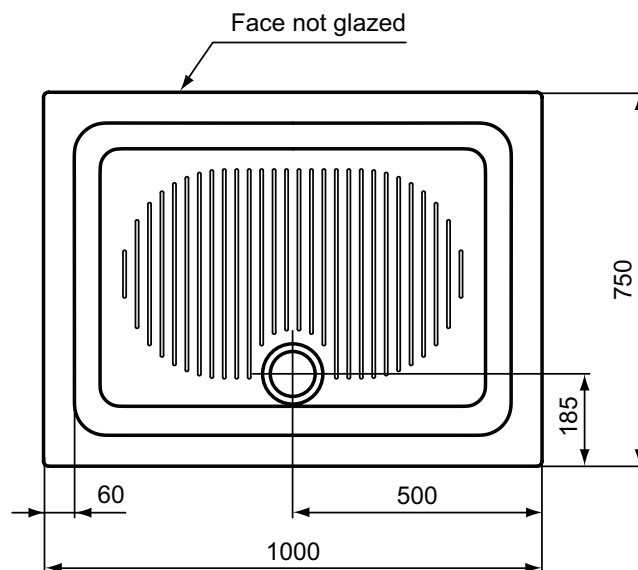

Ideal Standard

Piatti doccia

Connect

Codice: T268601

Piatto doccia rettangolare

Piatto doccia rettangolare per installazione sopra o filo pavimento. Foro di scarico Ø90 mm al centro del lato frontale.

Colore: 01 - Bianco

Caratteristiche: .Anti scivolo

Scopri piú dettagli:

Tipologia:	Piatto doccia quadrato/ rettangolare
Peso netto (kg):	38
Materiale:	Finefireclay
Designer:	Studio Levien
Altezza (mm):	60
Larghezza (mm):	750
Lunghezza (mm):	1000
Forma:	Rettangolare