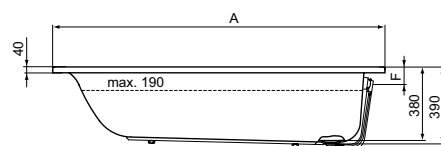

VASCA ANGOLARE PANNELLATA O DA INCASSO

VASCA ANGOLARE PANNELLATA O DA INCASSO

In foto

Vasca: Connect AIR Art. E126101

Misure: 120x120x59 cm

Rubinetteria: Connect AIR esterno vasca/doccia Art. A7056AA

		DESCRIZIONE	CODICI
DIMENSIONI	120x120x59 cm	Vasca angolare con telaio, colonna e pannelli	E126101
	120x120x59 cm	Vasca angolare per installazione ad incasso	E124801

		ACCESSORI	CODICI
		Colonna di scarico normale	T603767
		Colonna di scarico con erogazione	T6492AA

VASCA ASIMMETRICA DA INCASSO

VASCA ASIMMETRICA DA INCASSO

In foto

Vasca: Connect AIR Art. E113501

Misure: 170x80x59 cm

	A	B	C	D	E	F	G	H
1500x800	1500	700	800	70	110	80	1110	490
1700x800	1700	700	800	75	115	80	1330	490

			DESCRIZIONE	CODICI
DIMENSIONI	170x80x59 cm	DESTRA	Vasca asimmetrica per installazione ad incasso	E113501
	170x80x59 cm	SINISTRA	Vasca asimmetrica per installazione ad incasso	E113401
	150x80x59 cm	DESTRA	Vasca asimmetrica per installazione ad incasso	T362401
	150x80x59 cm	SINISTRA	Vasca asimmetrica per installazione ad incasso	T362501