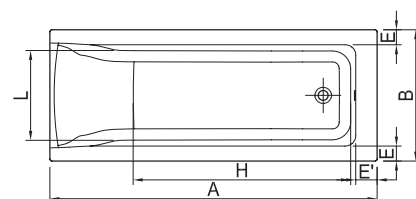

Vasca rettangolare con seduta

		DESCRIZIONE	CODICI
DIMENSIONI	180x80x59 cm	Vasca rettangolare per installazione ad incasso	T362201
	170x80x59 cm	Vasca rettangolare per installazione ad incasso	T362001
	170x75x59 cm	Vasca rettangolare per installazione ad incasso	E106401
	170x70x59 cm	Vasca rettangolare per installazione ad incasso	T361701
	160x70x59 cm	Vasca rettangolare per installazione ad incasso	T361501
	150x70x59 cm	Vasca rettangolare per installazione ad incasso	T361301
	140x70x59 cm	Vasca rettangolare per installazione ad incasso	E124101
	130x70x59 cm	Vasca rettangolare ad incasso con seduta	E124001
	120x70x59 cm	Vasca rettangolare ad incasso con seduta	E123901
	105x70x59 cm	Vasca rettangolare ad incasso con seduta	E123801

Rubinetteria: Edge esterno

per doccia Art. A7122AA

	A	B	C	D	E	E'	F	G	H	L
1500x700	1500	700	600	560	75	75	450	80	930	460
1600x700	1600	700	600	560	75	75	450	80	1040	460
1700x700	1700	700	600	560	75	75	450	80	1325	460
1700x750	1700	750	600	560	75	75	450	80	1325	510
1700x800	1700	800	600	560	75	75	450	80	1325	560
1800x800	1800	800	600	560	75	75	450	80	1430	560

	A	B	C	D	E	F	G	H
1500x800	1500	700	800	70	110	80	1110	490
1700x800	1700	700	800	75	115	80	1330	490

			DESCRIZIONE	CODICI
DIMENSIONI	170x80x59 cm	DESTRA	Vasca asimmetrica per installazione ad incasso	E113501
	170x80x59 cm	SINISTRA	Vasca asimmetrica per installazione ad incasso	E113401
	150x80x59 cm	DESTRA	Vasca asimmetrica per installazione ad incasso	T362401
	150x80x59 cm	SINISTRA	Vasca asimmetrica per installazione ad incasso	T362501