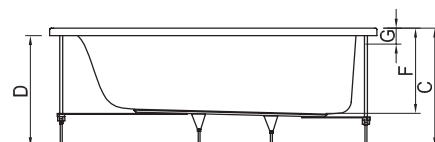

A	B	C	D	E	E'	F	G	H	L
1500x700	1500	700	600	560	75	75	450	80	930	460
1600x700	1600	700	600	560	75	75	450	80	1040	460
1700x700	1700	700	600	560	75	75	450	80	1325	460
1700x750	1700	750	600	560	75	75	450	80	1325	510
1700x800	1700	800	600	560	75	75	450	80	1325	560
1800x800	1800	800	600	560	75	75	450	80	1430	560

		DESCRIZIONE	CODICI
DIMENSIONI	180x80x59 cm	Vasca rettangolare con telaio, colonna e pannelli	T362301
	170x80x59 cm	Vasca rettangolare con telaio, colonna e pannelli	T362101
	170x75x59 cm	Vasca rettangolare con telaio, colonna e pannelli	T361901
	170x70x59 cm	Vasca rettangolare con telaio, colonna e pannelli	T361801
	160x70x59 cm	Vasca rettangolare con telaio, colonna e pannelli	T361601
	150x70x59 cm	Vasca rettangolare con telaio, colonna e pannelli	T361401

ACCESSORI RICAMBI		CODICI
Colonna di scarico normale		T603767
Colonna di scarico con erogazione		T6492AA
Pannello frontale 150 cm		T00127201
Pannello frontale 160 cm		T00127301
Pannello frontale 170 cm		T00127401
Pannello frontale 180 cm		T00127501
Pannello frontale 70 cm		T00127601
Pannello frontale 75 cm		T00127701
Pannello frontale 80 cm		T00127801
Kit fissaggio pannelli		T001279NU