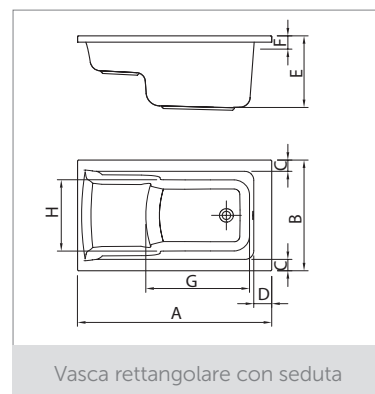

VASCHE CONNECT AIR

Esplora la gamma.

Ideal Standard

VASCA RETTANGOLARE DA INCASSO

VASCA RETTANGOLARE DA INCASSO

In foto

Vasca: Connect AIR Art. E124101

Misure: 140x70x59cm

Rubinetteria: Edge esterno per doccia

Art. A7122AA

	A	B	C	D	E	F	G	H
1400x700	1400	700	80	100	450	80	800	470
1500x700	1500	700	75	75	450	80	930	460
1600x700	1600	700	75	75	450	80	1040	460
1700x700	1700	700	75	75	450	80	1325	460
1700x750	1700	750	75	75	450	80	1325	510
1700x800	1700	800	75	75	450	80	1325	560
1800x800	1800	800	75	75	450	80	1430	560
VASCA RETTANGOLARE CON SEDUTA								
1050x700	1050	700	80	110	405	80	520	450
1200x700	1200	700	80	110	405	80	640	450
1300x700	1300	700	80	110	405	80	680	450

Vasca rettangolare con seduta

		DESCRIZIONE	CODICI
DIMENSIONI	180x80x59 cm	Vasca rettangolare per installazione ad incasso	T362201
	170x80x59 cm	Vasca rettangolare per installazione ad incasso	T362001
	170x75x59 cm	Vasca rettangolare per installazione ad incasso	E106401
	170x70x59 cm	Vasca rettangolare per installazione ad incasso	T361701
	160x70x59 cm	Vasca rettangolare per installazione ad incasso	T361501
	150x70x59 cm	Vasca rettangolare per installazione ad incasso	T361301
	140x70x59 cm	Vasca rettangolare per installazione ad incasso	E124101
	130x70x59 cm	Vasca rettangolare ad incasso con seduta	E124001
	120x70x59 cm	Vasca rettangolare ad incasso con seduta	E123901
	105x70x59 cm	Vasca rettangolare ad incasso con seduta	E123801

	A	B	C	D	E	F	G	H
1500x800	1500	700	800	70	110	80	1110	490
1700x800	1700	700	800	75	115	80	1330	490

			DESCRIZIONE	CODICI
DIMENSIONI	170x80x59 cm	DESTRA	Vasca asimmetrica per installazione ad incasso	E113501
	170x80x59 cm	SINISTRA	Vasca asimmetrica per installazione ad incasso	E113401
	150x80x59 cm	DESTRA	Vasca asimmetrica per installazione ad incasso	T362401
	150x80x59 cm	SINISTRA	Vasca asimmetrica per installazione ad incasso	T362501