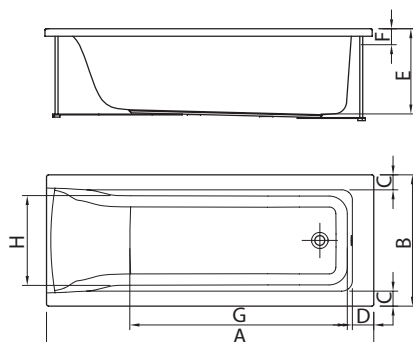

VASCHE CONNECT AIR

Esplora la gamma.

Ideal Standard

VASCA RETTANGOLARE DA INCASSO

VASCA RETTANGOLARE DA INCASSO

In foto

Vasca: Connect AIR Art. E124101

Misure: 140x70x59cm

Rubinetteria: Edge esterno per doccia

Art. A7122AA

	A	B	C	D	E	F	G	H
1400x700	1400	700	80	100	450	80	800	470
1500x700	1500	700	75	75	450	80	930	460
1600x700	1600	700	75	75	450	80	1040	460
1700x700	1700	700	75	75	450	80	1325	460
1700x750	1700	750	75	75	450	80	1325	510
1700x800	1700	800	75	75	450	80	1325	560
1800x800	1800	800	75	75	450	80	1430	560
VASCA RETTANGOLARE CON SEDUTA								
1050x700	1050	700	80	110	405	80	520	450
1200x700	1200	700	80	110	405	80	640	450
1300x700	1300	700	80	110	405	80	680	450

Vasca rettangolare con seduta

		DESCRIZIONE	CODICI
DIMENSIONI	180x80x59 cm	Vasca rettangolare per installazione ad incasso	T362201
	170x80x59 cm	Vasca rettangolare per installazione ad incasso	T362001
	170x75x59 cm	Vasca rettangolare per installazione ad incasso	E106401
	170x70x59 cm	Vasca rettangolare per installazione ad incasso	T361701
	160x70x59 cm	Vasca rettangolare per installazione ad incasso	T361501
	150x70x59 cm	Vasca rettangolare per installazione ad incasso	T361301
	140x70x59 cm	Vasca rettangolare per installazione ad incasso	E124101
	130x70x59 cm	Vasca rettangolare ad incasso con seduta	E124001
	120x70x59 cm	Vasca rettangolare ad incasso con seduta	E123901
	105x70x59 cm	Vasca rettangolare ad incasso con seduta	E123801

	A	B	C	D	E	F	G	H
1500x800	1500	700	800	70	110	80	1110	490
1700x800	1700	700	800	75	115	80	1330	490

			DESCRIZIONE	CODICI
DIMENSIONI	170x80x59 cm	DESTRA	Vasca asimmetrica per installazione ad incasso	E113501
	170x80x59 cm	SINISTRA	Vasca asimmetrica per installazione ad incasso	E113401
	150x80x59 cm	DESTRA	Vasca asimmetrica per installazione ad incasso	T362401
	150x80x59 cm	SINISTRA	Vasca asimmetrica per installazione ad incasso	T362501