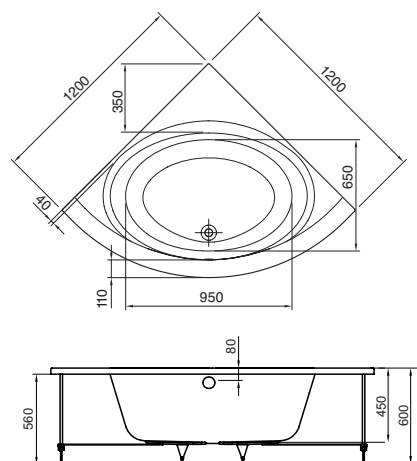

		DESCRIZIONE	CODICI
DIMENSIONI	180x80x59 cm	Vasca rettangolare con telaio, colonna e pannelli	T362301
	170x80x59 cm	Vasca rettangolare con telaio, colonna e pannelli	T362101
	170x75x59 cm	Vasca rettangolare con telaio, colonna e pannelli	T361901
	170x70x59 cm	Vasca rettangolare con telaio, colonna e pannelli	T361801
	160x70x59 cm	Vasca rettangolare con telaio, colonna e pannelli	T361601
	150x70x59 cm	Vasca rettangolare con telaio, colonna e pannelli	T361401

VASCA ANGOLARE PANNELLATA O DA INCASSO

VASCA ANGOLARE PANNELLATA O DA INCASSO

In foto

Vasca: Connect AIR Art. E126101

Misure: 120x120x59 cm

Rubinetteria: Connect AIR esterno vasca/doccia Art. A7056AA

		DESCRIZIONE	CODICI
DIMENSIONI	120x120x59 cm	Vasca angolare con telaio, colonna e pannelli	E126101
	120x120x59 cm	Vasca angolare per installazione ad incasso	E124801

		ACCESSORI	CODICI
		Colonna di scarico normale	T603767
		Colonna di scarico con erogazione	T6492AA

VASCA ASIMMETRICA DA INCASSO

VASCA ASIMMETRICA DA INCASSO

In foto

Vasca: Connect AIR Art. E113501

Misure: 170x80x59 cm

	A	B	C	D	E	F	G	H
1500x800	1500	700	800	70	110	80	1110	490
1700x800	1700	700	800	75	115	80	1330	490

			DESCRIZIONE	CODICI
DIMENSIONI	170x80x59 cm	DESTRA	Vasca asimmetrica per installazione ad incasso	E113501
	170x80x59 cm	SINISTRA	Vasca asimmetrica per installazione ad incasso	E113401
	150x80x59 cm	DESTRA	Vasca asimmetrica per installazione ad incasso	T362401
	150x80x59 cm	SINISTRA	Vasca asimmetrica per installazione ad incasso	T362501