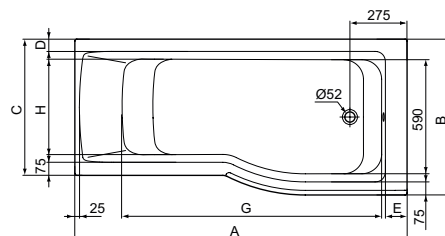

Rubinetteria: Edge esterno

per doccia Art. A7122AA

	A	B	C	D	E	E'	F	G	H	L
1500x700	1500	700	600	560	75	75	450	80	930	460
1600x700	1600	700	600	560	75	75	450	80	1040	460
1700x700	1700	700	600	560	75	75	450	80	1325	460
1700x750	1700	750	600	560	75	75	450	80	1325	510
1700x800	1700	800	600	560	75	75	450	80	1325	560
1800x800	1800	800	600	560	75	75	450	80	1430	560

VASCA ANGOLARE PANNELLATA O DA INCASSO

VASCA ANGOLARE PANNELLATA O DA INCASSO

In foto

Vasca: Connect AIR Art. E126101

Misure: 120x120x59 cm

Rubinetteria: Connect AIR esterno vasca/doccia Art. A7056AA

		DESCRIZIONE	CODICI
DIMENSIONI	120x120x59 cm	Vasca angolare con telaio, colonna e pannelli	E126101
	120x120x59 cm	Vasca angolare per installazione ad incasso	E124801

		ACCESSORI	CODICI
		Colonna di scarico normale	T603767
		Colonna di scarico con erogazione	T6492AA

VASCA ASIMMETRICA DA INCASSO

VASCA ASIMMETRICA DA INCASSO

In foto

Vasca: Connect AIR Art. E113501

Misure: 170x80x59 cm

	A	B	C	D	E	F	G	H
1500x800	1500	700	800	70	110	80	1110	490
1700x800	1700	700	800	75	115	80	1330	490

			DESCRIZIONE	CODICI
DIMENSIONI	170x80x59 cm	DESTRA	Vasca asimmetrica per installazione ad incasso	E113501
	170x80x59 cm	SINISTRA	Vasca asimmetrica per installazione ad incasso	E113401
	150x80x59 cm	DESTRA	Vasca asimmetrica per installazione ad incasso	T362401
	150x80x59 cm	SINISTRA	Vasca asimmetrica per installazione ad incasso	T362501