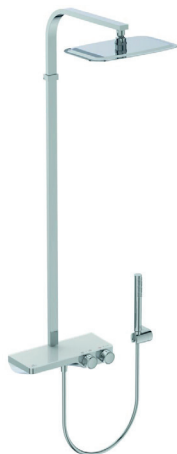

## Miscelatore doccia

## Ceratherm S200

Codice: A7332AA

## Colonna doccia con termostatico esterno doccia

Colonna doccia con termostatico esterno doccia, con mensola integrata in vetro infrangibile e struttura a sezione squadrata. Altezza massima dal centro raccordo 1134 mm. Supporto doccetta a muro con inclinazione regolabile. Doccetta Stick a 1 funzione. Soffione 200x300 mm in metallo con riduttore di portata a 12l/min. Flessibile Idealflex da 175 cm. Miscelatore termostatico esterno per doccia, raccordi ad S da 1/2", regolabili per interasse da 137 mm a 163 mm, nuovo design con mensola in vetro. Dotato di tecnologia Cool Body che garantisce protezione da eventuali scottature, tasto EKO per riduzione della portata d'acqua al 50% e blocco della temperatura a 40°.

### Scopri piú dettagli:

Tipologia:	Colonna doccia
Montaggio:	Esterno
Tipo di funzionamento:	Termostatico
Riconoscimenti:	DIN EN 200; DIN EN 1111; DIN 4109 Gruppe 1
Pressione di esercizio:	3
Portata (litri):	8
Peso netto (kg):	6,3
Altezza (mm):	1172
Larghezza (mm):	314
Profondità (mm):	468