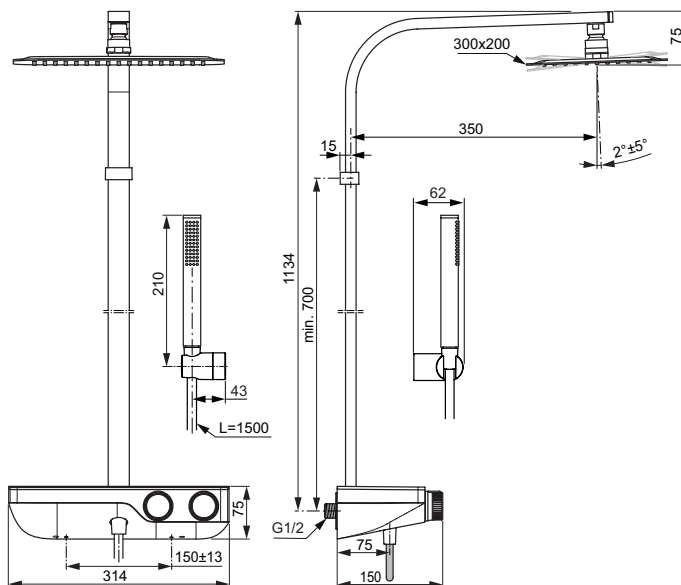

## Miscelatore doccia

## Colonna doccia con termostatico esterno doccia

Colonna doccia con termostatico esterno doccia, con mensola integrata in vetro infrangibile e struttura a sezione squadrata. Altezza massima dal centro raccordo 1134 mm. Supporto doccetta a muro con inclinazione regolabile. Doccetta Stick a 1 funzione. Soffione 200x300 mm in metallo con riduttore di portata a 12l/min. Flessibile Idealflex da 175 cm. Miscelatore termostatico esterno per doccia, raccordi ad S da 1/2", regolabili per interasse da 137 mm a 163 mm, nuovo design con mensola in vetro. Dotato di tecnologia Cool Body che garantisce protezione da eventuali scottature, tasto EKO per riduzione della portata d'acqua al 50% e blocco della temperatura a 40°.

### Scopri piú dettagli:

Tipologia:	Colonna doccia
Montaggio:	Esterno
Tipo di funzionamento:	Termostatico
Riconoscimenti:	DIN EN 200; DIN EN 1111; DIN 4109 Gruppe 1
Pressione di esercizio:	3
Portata (litri):	8
Peso netto (kg):	6,3
Altezza (mm):	1172
Larghezza (mm):	314
Profondità (mm):	468