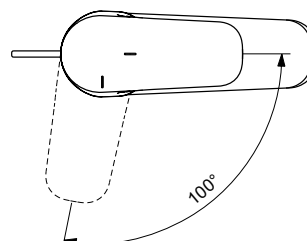

### Miscelatore monocomando lavabo

Miscelatore monocomando lavabo con sistema di apertura a freddo BlueStart®, bocca di erogazione fissa, aeratore slim con portata massima 5 l/m. Dotato di cartuccia da 38 mm con limitatore della temperatura. Sistema di fissaggio EasyFix. Tubi flessibili con attacco G3/8". Con asta di comando e scarico piletta da 1-1/4".

#### Scopri piú dettagli:

|                          |                          |
|--------------------------|--------------------------|
| Montaggio:               | Da appoggio              |
| Tipo di funzionamento:   | Leva singola             |
| Portata (litri):         | 5                        |
| Fori della rubinetteria: | 1                        |
| Peso netto (kg):         | 1,55                     |
| Materiale:               | Ottone cromato           |
| Designer:                | Artefakt Industriekultur |
| Altezza (mm):            | 159                      |
| Larghezza (mm):          | 47                       |
| Profondità (mm):         | 161                      |