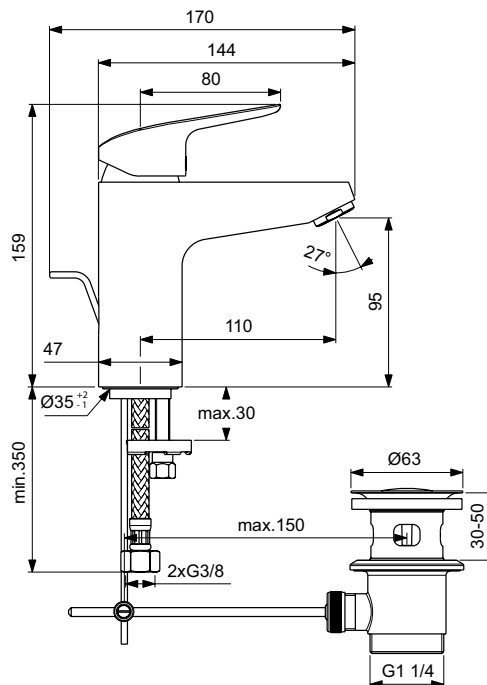

## Miscelatore

Ceraflex

Codice: **B1715AA**

### Miscelatore monocomando lavabo

Miscelatore monocomando lavabo con sistema di apertura a freddo BlueStart®, bocca di erogazione fissa, aeratore slim con portata massima 5 l/m. Dotato di cartuccia da 38 mm con limitatore della temperatura. Sistema di fissaggio EasyFix. Tubi flessibili con attacco G3/8". Con asta di comando e scarico piletta da 1-1/4".

#### Scopri piú dettagli:

|                          |                          |
|--------------------------|--------------------------|
| Montaggio:               | Da appoggio              |
| Tipo di funzionamento:   | Leva singola             |
| Portata (litri):         | 5                        |
| Fori della rubinetteria: | 1                        |
| Peso netto (kg):         | 1,55                     |
| Materiale:               | Ottone cromato           |
| Designer:                | Artefakt Industriekultur |
| Altezza (mm):            | 159                      |
| Larghezza (mm):          | 47                       |
| Profondità (mm):         | 161                      |