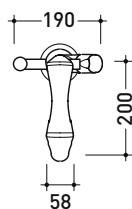

design LORENZO DAMIANI

2010

FL2580

Miscelatore vasca free-standing con deviatore e doccetta

Complementi: Accessori linea: FOLD

Dim. Imballo

Peso 11,5 kg

Pz. Pallet n° -

vista zenitale / zenital view

vista frontale / frontal view

vista laterale / lateral view

dimensioni in mm

OTTONE: finiture lucide

cromo

art. **FL2580**

dimensioni in mm