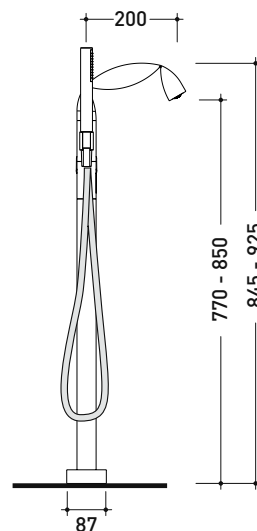

design LORENZO DAMIANI

2010

FL2580

Miscelatore vasca free-standing con deviatore e doccetta

Complementi: Accessori linea: FOLD

Dim. Imballo

Peso 11,5 kg

Pz. Pallet n° -

vista zenitale / zenital view

vista frontale / frontal view

vista laterale / lateral view

dimensioni in mm

OTTONE: finiture lucide

cromo

art. **FL2580**

dimensioni in mm