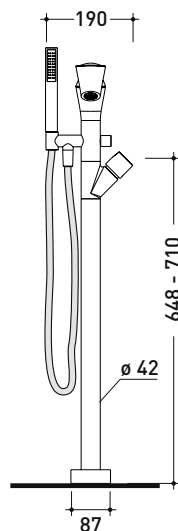

design LORENZO DAMIANI

2010

FL2580

Miscelatore vasca free-standing con deviatore e doccetta

Complementi: Accessori linea: FOLD

Dim. Imballo

Peso 11,5 kg

Pz. Pallet n° -

vista zenitale / zenital view

vista frontale / frontal view

vista laterale / lateral view

dimensioni in mm

OTTONE: finiture lucide

cromo

art. **FL2580**

dimensioni in mm