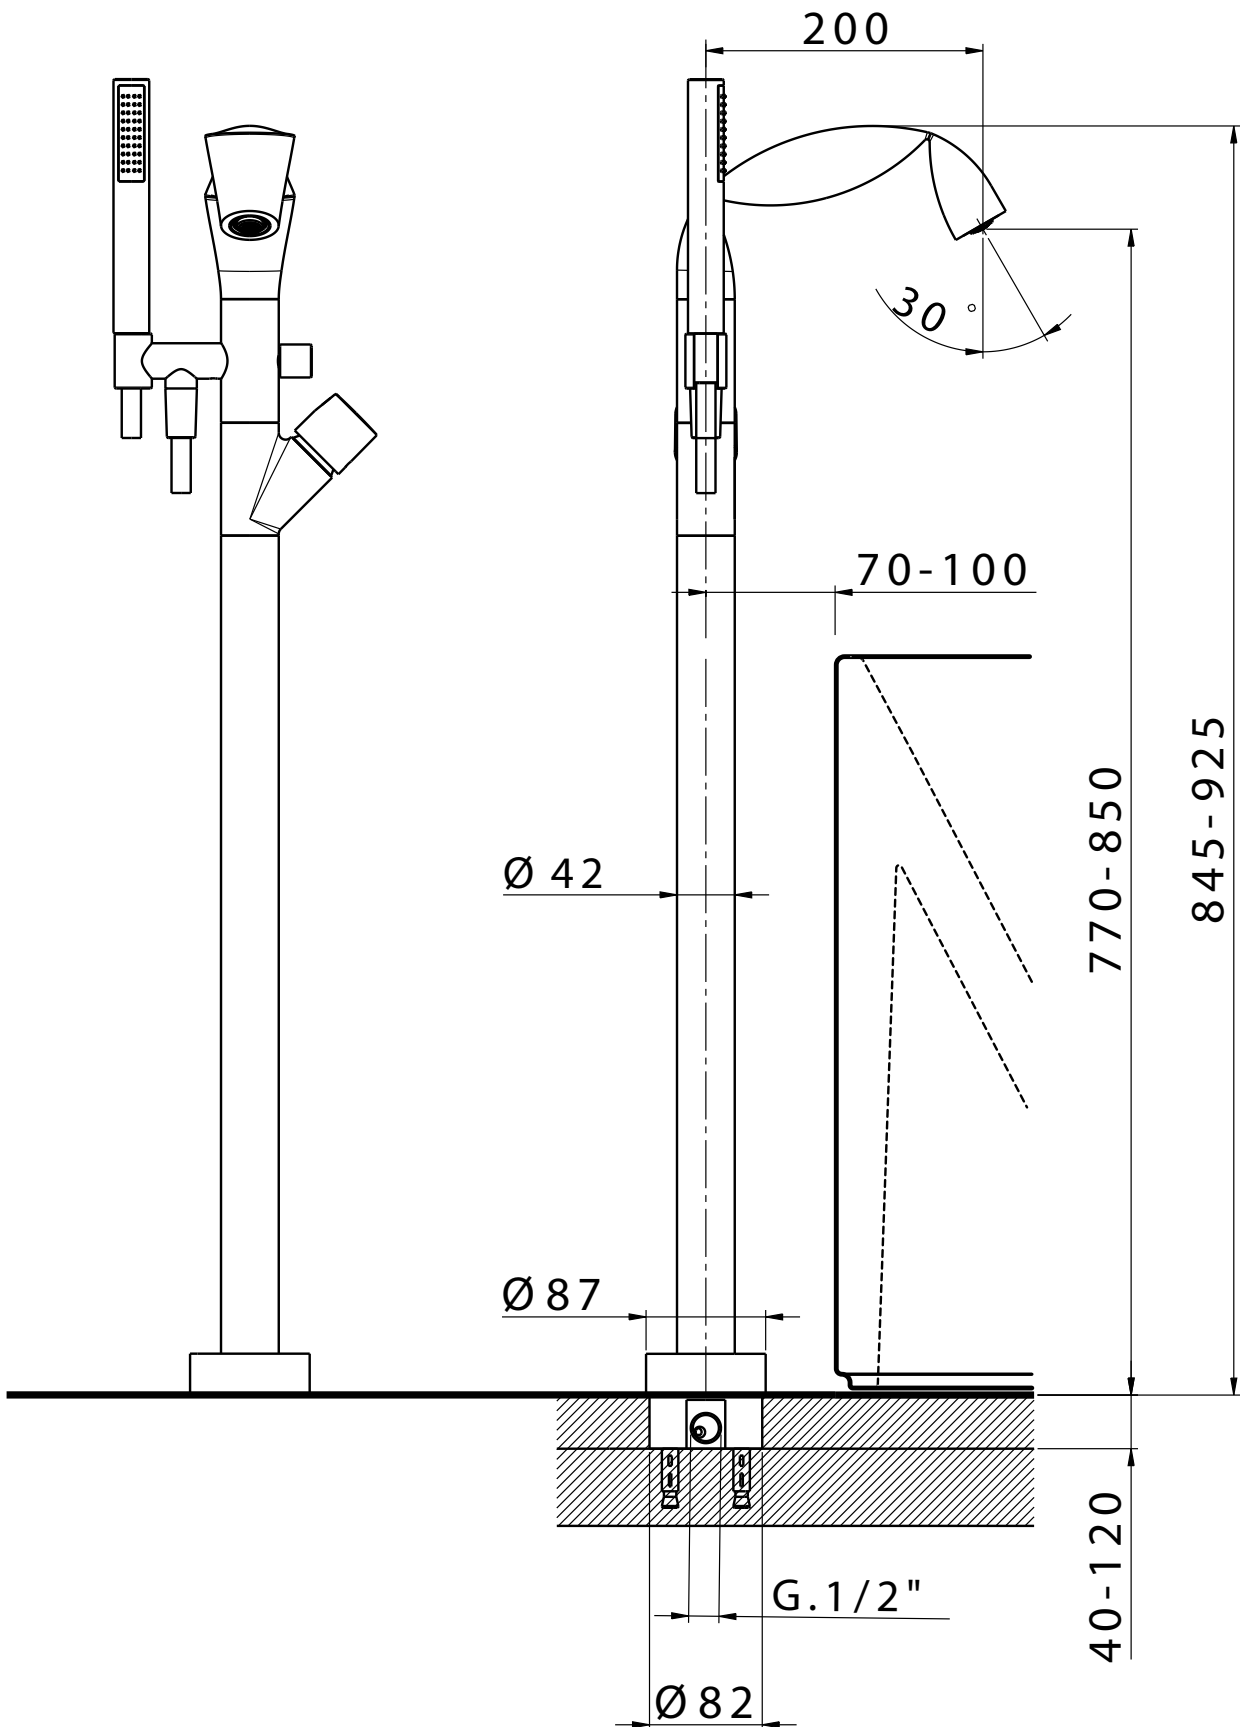

design LORENZO DAMIANI

2010

FL2580

Miscelatore vasca free-standing con deviatore e doccetta

Complementi: Accessori linea: FOLD

Dim. Imballo

Peso 11,5 kg

Pz. Pallet n° -

vista zenitale / zenital view

vista frontale / frontal view

vista laterale / lateral view

dimensioni in mm

OTTONE: finiture lucide

cromo

art. **FL2580**

dimensioni in mm