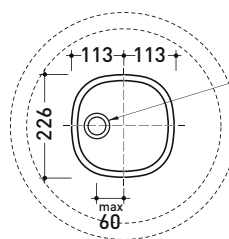

Accessori tecnici: Piletta Stop & Go (PLSG)  
Piletta Stop & Go in ceramica (PLCE)  
Piletta con troppopieno integrato in ceramica (PLTPCE)  
Piletta con troppopieno integrato CROMO (PLTPCR)

Dim. Imballo colonna	25 x 25 x 76 cm	Peso	15 kg	Pz. Pallet n°	16
Dim. Imballo lavabo	53 x 17,5 x 49 cm	Peso	15,3 kg	Pz. Pallet n°	18

vista zenitale / zenital view

allaccio scarico tramite raccordo tecnico per lavabo in PP 40/50 mm con morsetto  
drainage connection: use a PP 40/50 mm connector for washbasin with holdfast

vista zenitale / zenital view

vista frontale / frontal view

sezione longitudinale / section

dimensioni in mm

Le misure dimensionali riportate hanno una tolleranza del 2%

CERAMICA: finiture lucide

finiture opache

dimensioni in mm

Le misure dimensionali riportate hanno una tolleranza del 2%

CERAMICA: finiture lucide

finiture opache