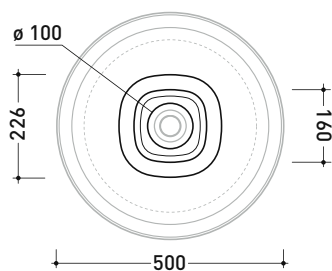

Accessori tecnici: Piletta Stop & Go (PLSG)  
Piletta Stop & Go in ceramica (PLCE)  
Piletta con troppopieno integrato in ceramica (PLTPCE)  
Piletta con troppopieno integrato CROMO (PLTPCR)

Dim. Imballo colonna	25 x 25 x 76 cm	Peso	15 kg	Pz. Pallet n°	16
Dim. Imballo lavabo	53 x 17,5 x 49 cm	Peso	15,3 kg	Pz. Pallet n°	18

vista zenitale / zenital view

allaccio scarico tramite raccordo tecnico per lavabo in PP 40/50 mm con morsetto  
drainage connection: use a PP 40/50 mm connector for washbasin with holdfast

vista zenitale / zenital view

vista frontale / frontal view

sezione longitudinale / section

dimensioni in mm

Le misure dimensionali riportate hanno una tolleranza del 2%

CERAMICA: finiture lucide

finiture opache

dimensioni in mm

Le misure dimensionali riportate hanno una tolleranza del 2%

CERAMICA: finiture lucide

finiture opache