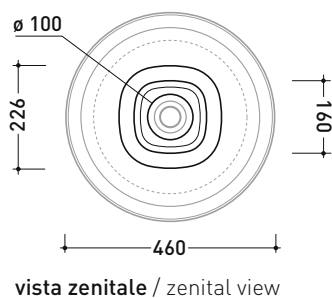

Accessori tecnici: Piletta Stop & Go (PLSG)  
Piletta Stop & Go in ceramica (PLCE)  
Piletta con troppopieno integrato in ceramica (PLTPCE)  
Piletta con troppopieno integrato CROMO (PLTPCR)

Dim. Imballo colonna	25 x 25 x 76 cm	Peso	15 kg	Pz. Pallet n°	16
Dim. Imballo lavabo	53 x 17,5 x 49 cm	Peso	15,3 kg	Pz. Pallet n°	18

vista zenitale / zenital view

allaccio scarico tramite raccordo tecnico per lavabo in PP 40/50 mm con morsetto  
drainage connection: use a PP 40/50 mm connector for washbasin with holdfast

vista zenitale / zenital view

vista frontale / frontal view

sezione longitudinale / section

dimensioni in mm

Le misure dimensionali riportate hanno una tolleranza del 2%

CERAMICA: finiture lucide

finiture opache

dimensioni in mm

Le misure dimensionali riportate hanno una tolleranza del 2%

CERAMICA: finiture lucide

finiture opache