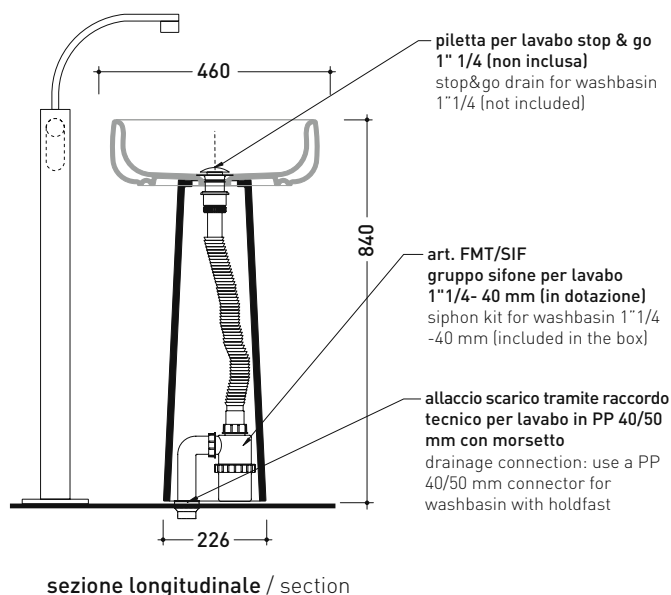

vista zenitale / zenital view

allaccio scarico tramite raccordo tecnico per lavabo in PP 40/50 mm con morsetto  
drainage connection: use a PP 40/50 mm connector for washbasin with holdfast

vista zenitale / zenital view

vista frontale / frontal view

sezione longitudinale / section

dimensioni in mm

Le misure dimensionali riportate hanno una tolleranza del 2%

CERAMICA: finiture lucide

finiture opache

## BN50C + BN46A

Colonna in ceramica per lavabo Bonola 46  
(completa di kit di fissaggio a pavimento art. 9005 e sifone art. FMT/SIF)

Complementi: Lavabo Bonola 46 (BN46A)  
Lavabo Bonola 50 (BN50A)  
Rubinetti lavabo linea ONE - NOKÉ - SI - FOLD - X1  
Accessori linea TWO - HOOP - NOKÉ - FOLD

dimensioni in mm

Le misure dimensionali riportate hanno una tolleranza del 2%

CERAMICA: finiture lucide

finiture opache