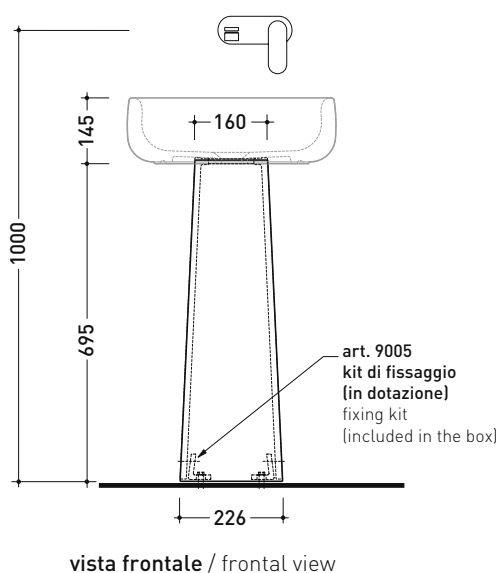

Accessori tecnici: Piletta Stop & Go (PLSG)  
Piletta Stop & Go in ceramica (PLCE)  
Piletta con troppopieno integrato in ceramica (PLTPCE)  
Piletta con troppopieno integrato CROMO (PLTPCR)

Dim. Imballo colonna	25 x 25 x 76 cm	Peso	15 kg	Pz. Pallet n°	16
Dim. Imballo lavabo	53 x 17,5 x 49 cm	Peso	15,3 kg	Pz. Pallet n°	18

vista zenitale / zenital view

allaccio scarico tramite raccordo tecnico per lavabo in PP 40/50 mm con morsetto  
drainage connection: use a PP 40/50 mm connector for washbasin with holdfast

vista zenitale / zenital view

vista frontale / frontal view

sezione longitudinale / section

dimensioni in mm

Le misure dimensionali riportate hanno una tolleranza del 2%

CERAMICA: finiture lucide

finiture opache

dimensioni in mm

Le misure dimensionali riportate hanno una tolleranza del 2%

CERAMICA: finiture lucide

finiture opache