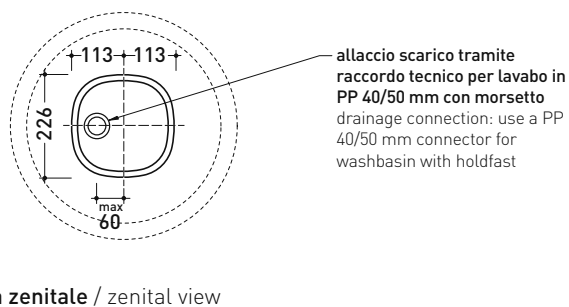

Accessori tecnici: Piletta Stop & Go (PLSG)  
Piletta Stop & Go in ceramica (PLCE)  
Piletta con troppopieno integrato in ceramica (PLTPCE)  
Piletta con troppopieno integrato CROMO (PLTPCR)

Dim. Imballo colonna	25 x 25 x 76 cm	Peso	15 kg	Pz. Pallet n°	16
Dim. Imballo lavabo	53 x 17,5 x 49 cm	Peso	15,3 kg	Pz. Pallet n°	18

vista zenitale / zenital view

allaccio scarico tramite raccordo tecnico per lavabo in PP 40/50 mm con morsetto  
drainage connection: use a PP 40/50 mm connector for washbasin with holdfast

vista zenitale / zenital view

vista frontale / frontal view

sezione longitudinale / section

dimensioni in mm

Le misure dimensionali riportate hanno una tolleranza del 2%

CERAMICA: finiture lucide

finiture opache

dimensioni in mm

Le misure dimensionali riportate hanno una tolleranza del 2%

CERAMICA: finiture lucide

finiture opache