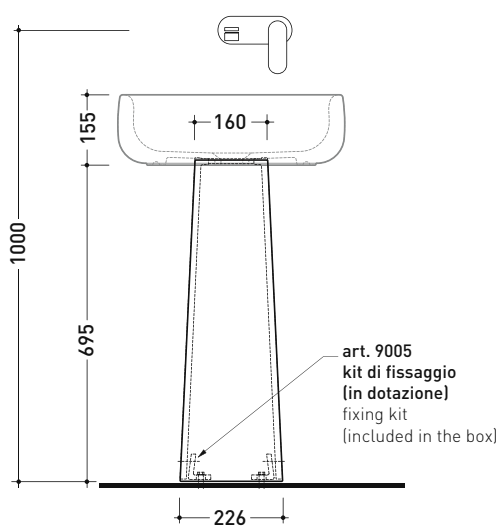

Accessori tecnici: Piletta Stop & Go (PLSG)  
Piletta Stop & Go in ceramica (PLCE)  
Piletta con troppopieno integrato in ceramica (PLTPCE)  
Piletta con troppopieno integrato CROMO (PLTPCR)

Dim. Imballo colonna	25 x 25 x 76 cm	Peso	15 kg	Pz. Pallet n°	16
Dim. Imballo lavabo	53 x 17,5 x 49 cm	Peso	15,3 kg	Pz. Pallet n°	18

vista zenitale / zenital view

allaccio scarico tramite raccordo tecnico per lavabo in PP 40/50 mm con morsetto  
drainage connection: use a PP 40/50 mm connector for washbasin with holdfast

vista zenitale / zenital view

vista frontale / frontal view

sezione longitudinale / section

dimensioni in mm

Le misure dimensionali riportate hanno una tolleranza del 2%

CERAMICA: finiture lucide

finiture opache

dimensioni in mm

Le misure dimensionali riportate hanno una tolleranza del 2%

CERAMICA: finiture lucide

finiture opache