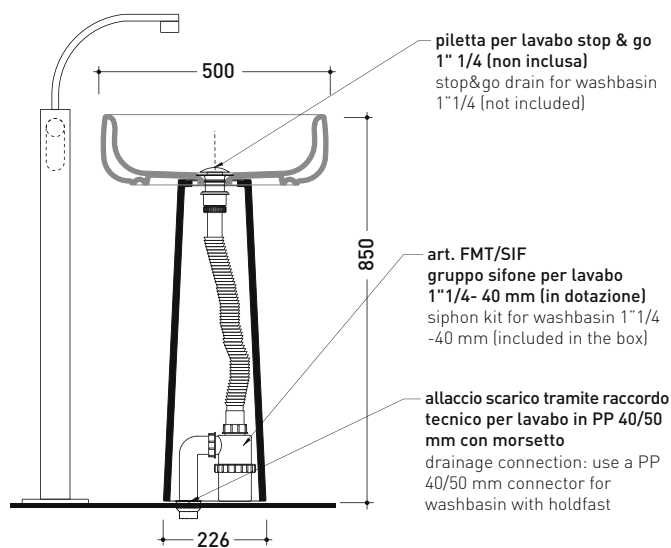

Accessori tecnici: Piletta Stop & Go (PLSG)  
Piletta Stop & Go in ceramica (PLCE)  
Piletta con troppopieno integrato in ceramica (PLTPCE)  
Piletta con troppopieno integrato CROMO (PLTPCR)

Dim. Imballo colonna	25 x 25 x 76 cm	Peso	15 kg	Pz. Pallet n°	16
Dim. Imballo lavabo	53 x 17,5 x 49 cm	Peso	15,3 kg	Pz. Pallet n°	18

vista zenitale / zenital view

allaccio scarico tramite raccordo tecnico per lavabo in PP 40/50 mm con morsetto  
drainage connection: use a PP 40/50 mm connector for washbasin with holdfast

vista zenitale / zenital view

vista frontale / frontal view

sezione longitudinale / section

dimensioni in mm

Le misure dimensionali riportate hanno una tolleranza del 2%

CERAMICA: finiture lucide

finiture opache

dimensioni in mm

Le misure dimensionali riportate hanno una tolleranza del 2%

CERAMICA: finiture lucide

finiture opache