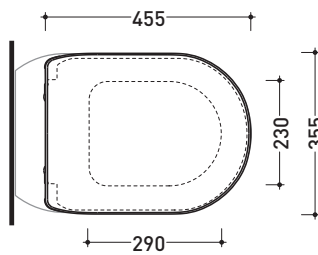

## ASCW05

Coprivaso SLIM in termoindurente a discesa rallentata  
CON CERNIERE A SGANCIO RAPIDO

Complementi: Vaso btw Astra goclean (AS117G)  
Vaso btw Astra Plus goclean (AS117RG)  
Vaso Astra goclean sospeso (AS118G)

Dim. Imballo

Peso 2 kg

Pz. Pallet n° -

art. AS117G - AS117RG  
vista zenitale / zenital view

art. AS118G  
vista zenitale / zenital view

art. AS117G - AS117RG  
vista laterale / lateral view

art. AS118G  
vista laterale / lateral view

dimensioni in mm

TERMOINDURENTE: finiture lucide

bianco

finiture opache

latte

carbone

cenere