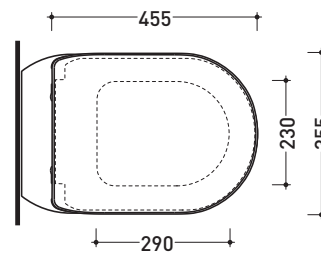

## ASCW05

Coprivaso SLIM in termoindurente a discesa rallentata  
CON CERNIERE A SGANCIO RAPIDO

Complementi: Vaso btw Astra goclean (AS117G)  
Vaso btw Astra Plus goclean (AS117RG)  
Vaso Astra goclean sospeso (AS118G)

Dim. Imballo

Peso 2 kg

Pz. Pallet n° -

art. AS117G - AS117RG  
vista zenitale / zenital view

art. AS118G  
vista zenitale / zenital view

art. AS117G - AS117RG  
vista laterale / lateral view

art. AS118G  
vista laterale / lateral view

dimensioni in mm

TERMOINDURENTE: finiture lucide

bianco

finiture opache

latte

carbone

cenere