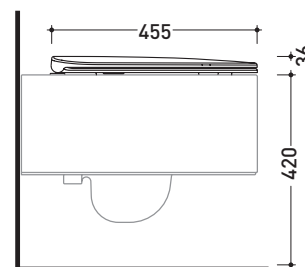

Dim. Imballo

Peso 2 kg

Pz. Pallet n° -

art. AS117G - AS117RG  
vista zenitale / zenital view

art. AS118G  
vista zenitale / zenital view

art. AS117G - AS117RG  
vista laterale / lateral view

art. AS118G  
vista laterale / lateral view

dimensioni in mm

TERMOINDURENTE: finiture lucide

bianco

finiture opache

latte

carbone

cenere