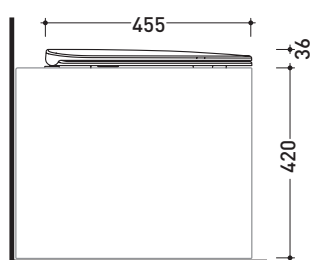

Dim. Imballo

Peso 2 kg

Pz. Pallet n° -

art. AS117G - AS117RG  
vista zenitale / zenital view

art. AS118G  
vista zenitale / zenital view

art. AS117G - AS117RG  
vista laterale / lateral view

art. AS118G  
vista laterale / lateral view

dimensioni in mm

TERMOINDURENTE: finiture lucide

bianco

finiture opache

latte

carbone

cenere