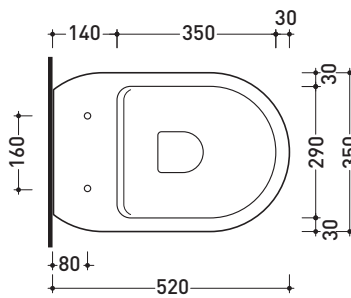

## AS118G

Vaso sospeso con sistema goclean® (completo di kit fissaggio art. 9008)

Complementi: Coprivaso SLIM in termoindurente a discesa rallentata (ASCW05)  
Accessori linea TWO - HOOP - NOKÈ - FOLD

Accessori tecnici: Staffa di fissaggio universale per vasi e bidet sospesi (41/P)

Dim. Imballo - cm | Peso 19,5 kg | Pz. Pallet n° 15

CE UNI EN 997

Dop-No997

FLAMINIA sconsiglia l'abbinamento di questo Wc con passo rapido/flussometro e cassette alte tradizionali.

vista zenitale / zenital view

vista laterale / lateral view

sezione longitudinale / section

vista retro / back view

dimensioni in mm

Le misure dimensionali riportate hanno una tolleranza del 2%

CERAMICA: finiture lucide

bianco

finiture opache