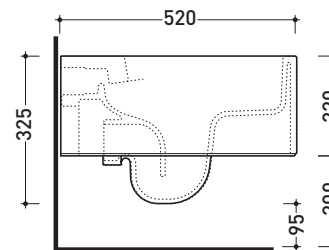

## AS118G

Vaso sospeso con sistema goclean® (completo di kit fissaggio art. 9008)

Complementi: Coprivaso SLIM in termoindurente a discesa rallentata (ASCW05)  
Accessori linea TWO - HOOP - NOKÈ - FOLD

Accessori tecnici: Staffa di fissaggio universale per vasi e bidet sospesi (41/P)

Dim. Imballo - cm | Peso 19,5 kg | Pz. Pallet n° 15

CE UNI EN 997

Dop-No997

FLAMINIA sconsiglia l'abbinamento di questo Wc con passo rapido/flussometro e cassette alte tradizionali.

vista zenitale / zenital view

vista laterale / lateral view

sezione longitudinale / section

vista retro / back view

dimensioni in mm

Le misure dimensionali riportate hanno una tolleranza del 2%

CERAMICA: finiture lucide

bianco

finiture opache