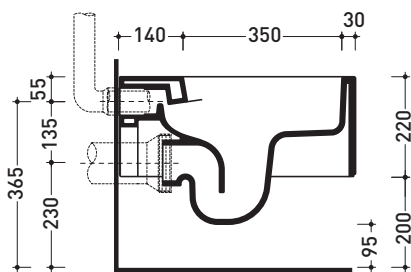

## AS118G

Vaso sospeso con sistema goclean® (completo di kit fissaggio art. 9008)

Complementi: Coprivaso SLIM in termoindurente a discesa rallentata (ASCW05)  
Accessori linea TWO - HOOP - NOKÈ - FOLD

Accessori tecnici: Staffa di fissaggio universale per vasi e bidet sospesi (41/P)

Dim. Imballo - cm | Peso 19,5 kg | Pz. Pallet n° 15

CE UNI EN 997

Dop-No997

FLAMINIA sconsiglia l'abbinamento di questo Wc con passo rapido/flussometro e cassette alte tradizionali.

vista zenitale / zenital view

vista laterale / lateral view

sezione longitudinale / section

vista retro / back view

dimensioni in mm

Le misure dimensionali riportate hanno una tolleranza del 2%

CERAMICA: finiture lucide

bianco

finiture opache