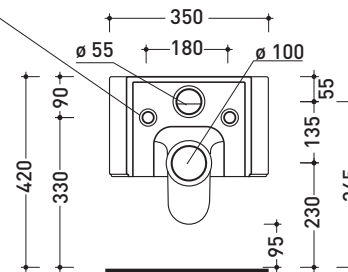

## AS118G

Vaso sospeso con sistema goclean® (completo di kit fissaggio art. 9008)

Complementi: Coprivaso SLIM in termoindurente a discesa rallentata (ASCW05)  
Accessori linea TWO - HOOP - NOKÈ - FOLD

Accessori tecnici: Staffa di fissaggio universale per vasi e bidet sospesi (41/P)

Dim. Imballo - cm | Peso 19,5 kg | Pz. Pallet n° 15

CE UNI EN 997

Dop-No997

FLAMINIA sconsiglia l'abbinamento di questo Wc con passo rapido/flussometro e cassette alte tradizionali.

vista zenitale / zenital view

vista laterale / lateral view

sezione longitudinale / section

vista retro / back view

dimensioni in mm

Le misure dimensionali riportate hanno una tolleranza del 2%

CERAMICA: finiture lucide

bianco

finiture opache