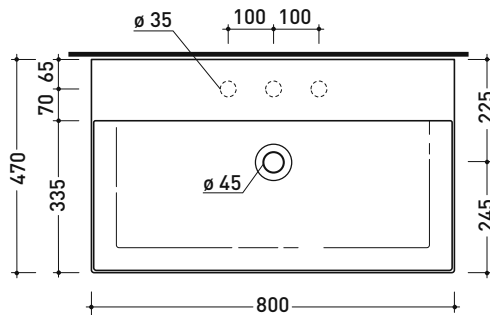

AP8047 AppLight 8047

Lavabo cm 80x47 da appoggio - sospeso

CON TROPPOPIENO • PREDISPOSTO PER TRE FORI RUBINETTO

Complementi: Portasciumani cromo (PMW75)
 Rubinetti lavabo linea: ONE - NOKÉ - SI - FOLD - X1
 Accessori linea: TWO - HOOP - NOKÉ - FOLD

Accessori tecnici: Sifone cromo (SIFL/CR) - Sifone telescopico cromo (SIFL066)
 Piletta Stop & Go (PLSG)
 Piletta Stop & Go in ceramica (PLCE)
 Set 2 pezzi rubinetto filtro cromo (RF026)

Dim. Imballo cm | Peso 23 kg | Pz. Pallet n° -

CE UNI EN 14688 - CL20 Dop-No14688

vista zenitale / zenital view

foro consigliato sul piano
 suggested hole on the top

vista zenitale / zenital view

vista frontale / frontal view

sezione longitudinale / section

dimensioni in mm

Le misure dimensionali riportate hanno una tolleranza del 2%

CERAMICA: finiture lucide

bianco

finiture opache

latte

carbone