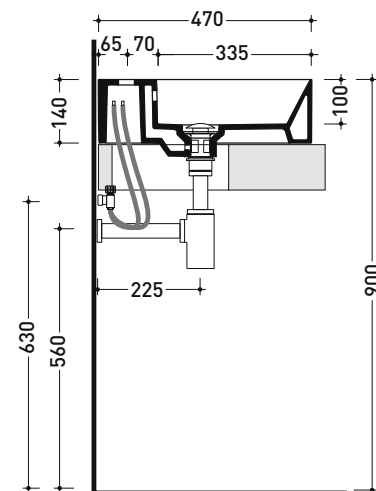

AP8047 AppLight 8047

Lavabo cm 80x47 da appoggio - sospeso

CON TROPPOPIENO • PREDISPOSTO PER TRE FORI RUBINETTO

Complementi: Portasciumani cromo (PMW75)
 Rubinetti lavabo linea: ONE - NOKÉ - SI - FOLD - X1
 Accessori linea: TWO - HOOP - NOKÉ - FOLD

Accessori tecnici: Sifone cromo (SIFL/CR) - Sifone telescopico cromo (SIFL066)
 Piletta Stop & Go (PLSG)
 Piletta Stop & Go in ceramica (PLCE)
 Set 2 pezzi rubinetto filtro cromo (RF026)

Dim. Imballo cm | Peso 23 kg | Pz. Pallet n° -

CE UNI EN 14688 - CL20 Dop-No14688

vista zenitale / zenital view

foro consigliato sul piano
 suggested hole on the top

vista zenitale / zenital view

vista frontale / frontal view

sezione longitudinale / section

dimensioni in mm

Le misure dimensionali riportate hanno una tolleranza del 2%

CERAMICA: finiture lucide

bianco

finiture opache

latte

carbone