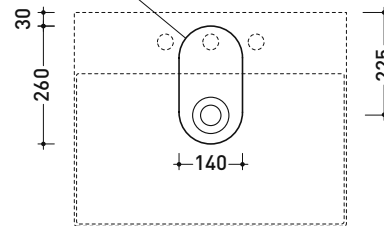

AP8047 AppLight 8047

Lavabo cm 80x47 da appoggio - sospeso

CON TROPPOPIENO • PREDISPOSTO PER TRE FORI RUBINETTO

Complementi: Portasciumani cromo (PMW75)
 Rubinetti lavabo linea: ONE - NOKÉ - SI - FOLD - X1
 Accessori linea: TWO - HOOP - NOKÉ - FOLD

Accessori tecnici: Sifone cromo (SIFL/CR) - Sifone telescopico cromo (SIFL066)
 Piletta Stop & Go (PLSG)
 Piletta Stop & Go in ceramica (PLCE)
 Set 2 pezzi rubinetto filtro cromo (RF026)

Dim. Imballo cm | Peso 23 kg | Pz. Pallet n° -

CE UNI EN 14688 - CL20 Dop-No14688

vista zenitale / zenital view

foro consigliato sul piano
 suggested hole on the top

vista zenitale / zenital view

vista frontale / frontal view

sezione longitudinale / section

dimensioni in mm

Le misure dimensionali riportate hanno una tolleranza del 2%

CERAMICA: finiture lucide

bianco

finiture opache

latte

carbone