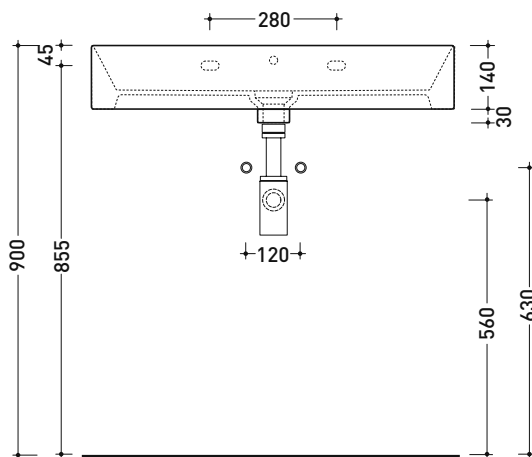

Accessori tecnici: Sifone cromo (SIFL/CR) - Sifone telescopico cromo (SIFL066)
 Piletta Stop & Go (PLSG)
 Piletta Stop & Go in ceramica (PLCE)
 Set 2 pezzi rubinetto filtro cromo (RF026)

Dim. Imballo cm | Peso 23 kg | Pz. Pallet n° -

CE UNI EN 14688 - CL20 Dop-No14688

vista zenitale / zenital view

foro consigliato sul piano
 suggested hole on the top

vista zenitale / zenital view

vista frontale / frontal view

sezione longitudinale / section

dimensioni in mm

Le misure dimensionali riportate hanno una tolleranza del 2%

CERAMICA: finiture lucide

bianco

finiture opache

latte

carbone