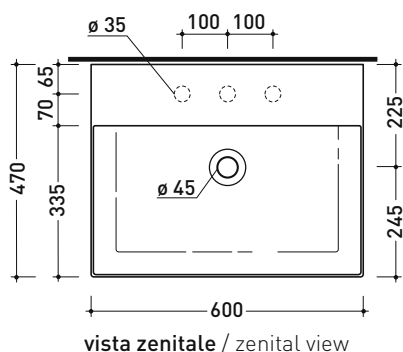

AP6047 AppLight 6047

Lavabo cm 60x47 da appoggio - sospeso

CON TROPPOPIENO • PREDISPOSTO PER TRE FORI RUBINETTO

Complementi: Portasciumani cromo (PMW60)
 Rubinetti lavabo linea: ONE - NOKÉ - SI - FOLD - X1
 Accessori linea: TWO - HOOP - NOKÉ - FOLD

Accessori tecnici: Sifone cromo (SIFL/CR) - Sifone telescopico cromo (SIFL066)
 Piletta Stop & Go (PLSG)
 Piletta Stop & Go in ceramica (PLCE)
 Set 2 pezzi rubinetto filtro cromo (RF026)

Dim. Imballo cm | Peso 19 kg | Pz. Pallet n° -

UNI EN 14688 - CL20 Dop-No14688

dimensioni in mm

Le misure dimensionali riportate hanno una tolleranza del 2%

CERAMICA: finiture lucide

finiture opache

bianco

latte

carbone