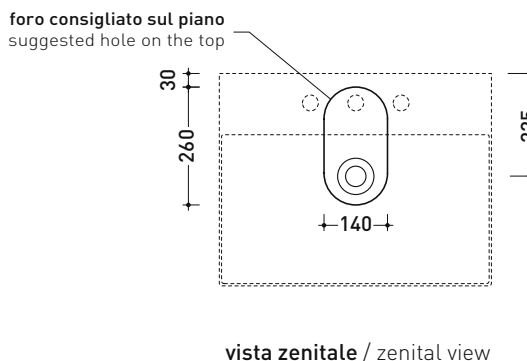

AP6047 AppLight 6047

Lavabo cm 60x47 da appoggio - sospeso

CON TROPPOPIENO • PREDISPOSTO PER TRE FORI RUBINETTO

Complementi: Portasciumani cromo (PMW60)
 Rubinetti lavabo linea: ONE - NOKÉ - SI - FOLD - X1
 Accessori linea: TWO - HOOP - NOKÉ - FOLD

Accessori tecnici: Sifone cromo (SIFL/CR) - Sifone telescopico cromo (SIFL066)
 Piletta Stop & Go (PLSG)
 Piletta Stop & Go in ceramica (PLCE)
 Set 2 pezzi rubinetto filtro cromo (RF026)

Dim. Imballo cm | Peso 19 kg | Pz. Pallet n° -

UNI EN 14688 - CL20 Dop-No14688

dimensioni in mm

Le misure dimensionali riportate hanno una tolleranza del 2%

CERAMICA: finiture lucide

finiture opache

bianco

latte

carbone