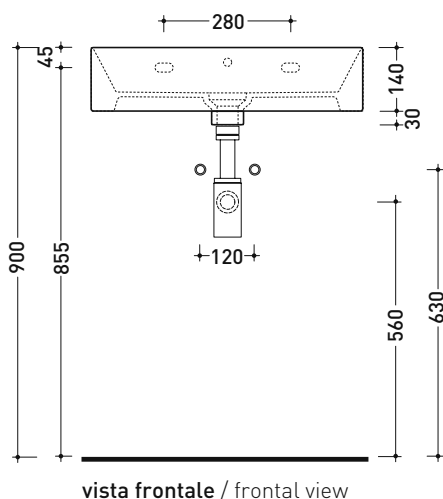

AP6047 AppLight 6047

Lavabo cm 60x47 da appoggio - sospeso

CON TROPPOPIENO • PREDISPOSTO PER TRE FORI RUBINETTO

Complementi: Portasciumani cromo (PMW60)
 Rubinetti lavabo linea: ONE - NOKÉ - SI - FOLD - X1
 Accessori linea: TWO - HOOP - NOKÉ - FOLD

Accessori tecnici: Sifone cromo (SIFL/CR) - Sifone telescopico cromo (SIFL066)
 Piletta Stop & Go (PLSG)
 Piletta Stop & Go in ceramica (PLCE)
 Set 2 pezzi rubinetto filtro cromo (RF026)

Dim. Imballo cm | Peso 19 kg | Pz. Pallet n° -

UNI EN 14688 - CL20 Dop-No14688

dimensioni in mm

Le misure dimensionali riportate hanno una tolleranza del 2%

CERAMICA: finiture lucide

finiture opache

bianco

latte

carbone