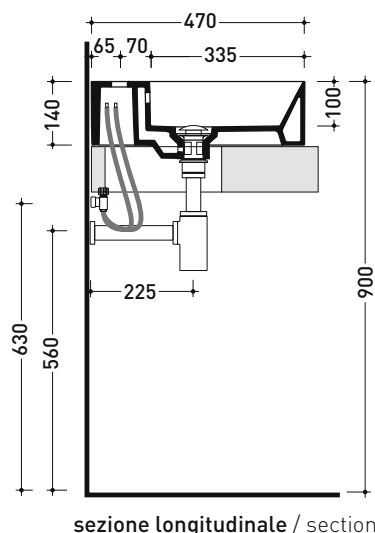

AP6047 AppLight 6047

Lavabo cm 60x47 da appoggio - sospeso

CON TROPPOPIENO • PREDISPOSTO PER TRE FORI RUBINETTO

Complementi: Portasciumani cromo (PMW60)
 Rubinetti lavabo linea: ONE - NOKÉ - SI - FOLD - X1
 Accessori linea: TWO - HOOP - NOKÉ - FOLD

Accessori tecnici: Sifone cromo (SIFL/CR) - Sifone telescopico cromo (SIFL066)
 Piletta Stop & Go (PLSG)
 Piletta Stop & Go in ceramica (PLCE)
 Set 2 pezzi rubinetto filtro cromo (RF026)

Dim. Imballo cm | Peso 19 kg | Pz. Pallet n° -

UNI EN 14688 - CL20 Dop-No14688

dimensioni in mm

Le misure dimensionali riportate hanno una tolleranza del 2%

CERAMICA: finiture lucide

finiture opache

bianco

latte

carbone