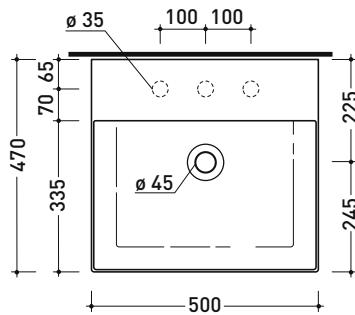

AP5047 AppLight 5047

Lavabo cm 50x47 da appoggio - sospeso

CON TROPPOPIENO • PREDISPOSTO PER TRE FORI RUBINETTO

Complementi: **Rubinetti lavabo linea:** ONE - NOKÉ - SI - FOLD - X1
Accessori linea: TWO - HOOP - NOKÉ - FOLD

Accessori tecnici: **Sifone cromo (SIFL/CR)** - **Sifone telescopico cromo (SIFL066)**
Piletta Stop & Go (PLSG)
Piletta Stop & Go in ceramica (PLCE)
Set 2 pezzi rubinetto filtro cromo (RF026)

Dim. Imballo cm | Peso 13,5 kg | Pz. Pallet n° -

UNI EN 14688 - CL20 Dop-No14688

vista zenitale / zenital view

foro consigliato sul piano
suggested hole on the top

vista zenitale / zenital view

vista frontale / frontal view

sezione longitudinale / section

dimensioni in mm

Le misure dimensionali riportate hanno una tolleranza del 2%

CERAMICA: finiture lucide

finiture opache

bianco

latte

carbone