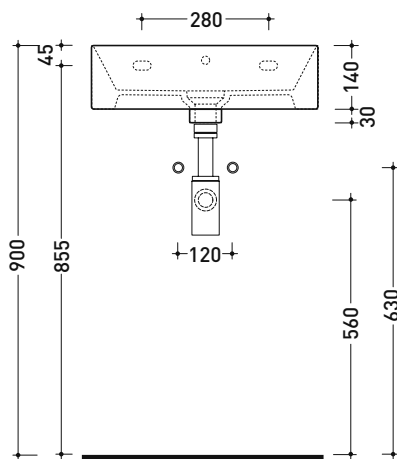

AP5047 AppLight 5047

Lavabo cm 50x47 da appoggio - sospeso

CON TROPPOPIENO • PREDISPOSTO PER TRE FORI RUBINETTO

Complementi: **Rubinetti lavabo linea:** ONE - NOKÉ - SI - FOLD - X1
Accessori linea: TWO - HOOP - NOKÉ - FOLD

Accessori tecnici: **Sifone cromo (SIFL/CR)** - **Sifone telescopico cromo (SIFL066)**
Piletta Stop & Go (PLSG)
Piletta Stop & Go in ceramica (PLCE)
Set 2 pezzi rubinetto filtro cromo (RF026)

Dim. Imballo cm | Peso 13,5 kg | Pz. Pallet n° -

UNI EN 14688 - CL20 Dop-No14688

vista zenitale / zenital view

foro consigliato sul piano
suggested hole on the top

vista zenitale / zenital view

vista frontale / frontal view

sezione longitudinale / section

dimensioni in mm

Le misure dimensionali riportate hanno una tolleranza del 2%

CERAMICA: finiture lucide

finiture opache

bianco

latte

carbone