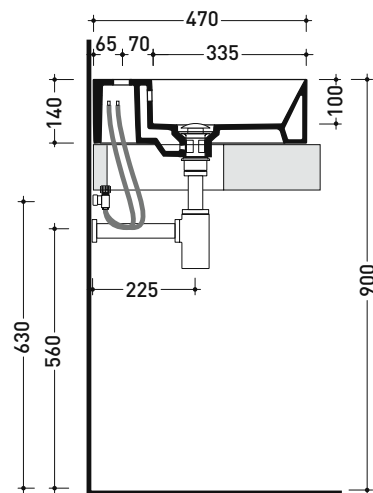

AP5047 AppLight 5047

Lavabo cm 50x47 da appoggio - sospeso

CON TROPPOPIENO • PREDISPOSTO PER TRE FORI RUBINETTO

Complementi: **Rubinetti lavabo linea:** ONE - NOKÉ - SI - FOLD - X1
Accessori linea: TWO - HOOP - NOKÉ - FOLD

Accessori tecnici: **Sifone cromo (SIFL/CR)** - **Sifone telescopico cromo (SIFL066)**
Piletta Stop & Go (PLSG)
Piletta Stop & Go in ceramica (PLCE)
Set 2 pezzi rubinetto filtro cromo (RF026)

Dim. Imballo cm | Peso 13,5 kg | Pz. Pallet n° -

UNI EN 14688 - CL20 Dop-No14688

vista zenitale / zenital view

foro consigliato sul piano
suggested hole on the top

vista zenitale / zenital view

vista frontale / frontal view

sezione longitudinale / section

dimensioni in mm

Le misure dimensionali riportate hanno una tolleranza del 2%

CERAMICA: finiture lucide

finiture opache

bianco

latte

carbone