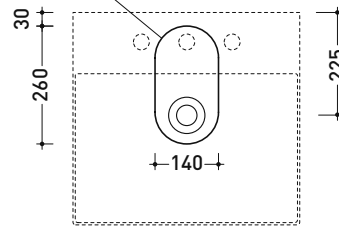

AP5047 AppLight 5047

Lavabo cm 50x47 da appoggio - sospeso

CON TROPPOPIENO • PREDISPOSTO PER TRE FORI RUBINETTO

Complementi: **Rubinetti lavabo linea:** ONE - NOKÉ - SI - FOLD - X1
Accessori linea: TWO - HOOP - NOKÉ - FOLD

Accessori tecnici: **Sifone cromo (SIFL/CR)** - **Sifone telescopico cromo (SIFL066)**
Piletta Stop & Go (PLSG)
Piletta Stop & Go in ceramica (PLCE)
Set 2 pezzi rubinetto filtro cromo (RF026)

Dim. Imballo cm | Peso 13,5 kg | Pz. Pallet n° -

UNI EN 14688 - CL20 Dop-No14688

vista zenitale / zenital view

foro consigliato sul piano
suggested hole on the top

vista zenitale / zenital view

vista frontale / frontal view

sezione longitudinale / section

dimensioni in mm

Le misure dimensionali riportate hanno una tolleranza del 2%

CERAMICA: finiture lucide

finiture opache

bianco

latte

carbone