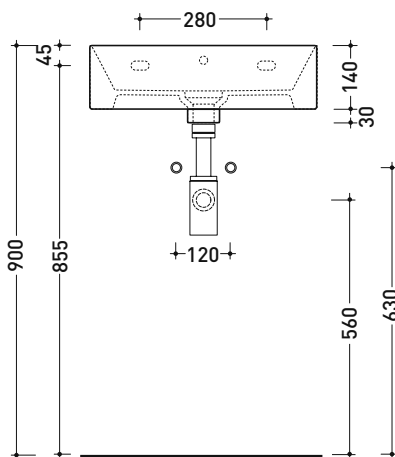

## AP5037 AppLight 5037

Lavabo cm 50x37 da appoggio - sospeso

CON TROPPOPIENO • PREDISPOSTO PER TRE FORI RUBINETTO

Complementi: **Rubinetti lavabo linea:** ONE - NOKÉ - SI - FOLD - X1  
**Accessori linea:** TWO - HOOP - NOKÉ - FOLD

Dim. Imballo cm | Peso 13 kg | Pz. Pallet n° -

CE UNI EN 14688 - CL20 Dop-No14688

vista zenitale / zenital view

foro consigliato sul piano  
suggested hole on the top

vista zenitale / zenital view

vista frontale / frontal view

sezione longitudinale / section

dimensioni in mm

Le misure dimensionali riportate hanno una tolleranza del 2%

CERAMICA: finiture lucide

finiture opache

bianco

latte

carbone