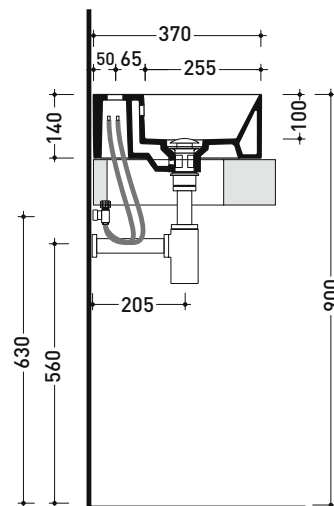

## AP5037 AppLight 5037

Lavabo cm 50x37 da appoggio - sospeso

CON TROPPOPIENO • PREDISPOSTO PER TRE FORI RUBINETTO

Complementi: **Rubinetti lavabo linea:** ONE - NOKÉ - SI - FOLD - X1  
**Accessori linea:** TWO - HOOP - NOKÉ - FOLD

Dim. Imballo cm | Peso 13 kg | Pz. Pallet n° -

CE UNI EN 14688 - CL20 Dop-No14688

vista zenitale / zenital view

foro consigliato sul piano  
suggested hole on the top

vista zenitale / zenital view

vista frontale / frontal view

sezione longitudinale / section

dimensioni in mm

Le misure dimensionali riportate hanno una tolleranza del 2%

CERAMICA: finiture lucide

finiture opache

bianco

latte

carbone