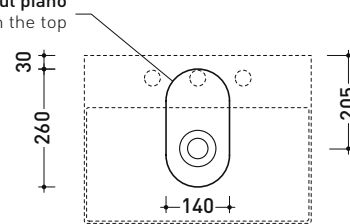

## AP5037 AppLight 5037

Lavabo cm 50x37 da appoggio - sospeso

CON TROPPOPIENO • PREDISPOSTO PER TRE FORI RUBINETTO

Complementi: **Rubinetti lavabo linea:** ONE - NOKÉ - SI - FOLD - X1  
**Accessori linea:** TWO - HOOP - NOKÉ - FOLD

Dim. Imballo cm | Peso 13 kg | Pz. Pallet n° -

CE UNI EN 14688 - CL20 Dop-No14688

vista zenitale / zenital view

foro consigliato sul piano  
suggested hole on the top

vista zenitale / zenital view

vista frontale / frontal view

sezione longitudinale / section

dimensioni in mm

Le misure dimensionali riportate hanno una tolleranza del 2%

CERAMICA: finiture lucide

finiture opache

bianco

latte

carbone