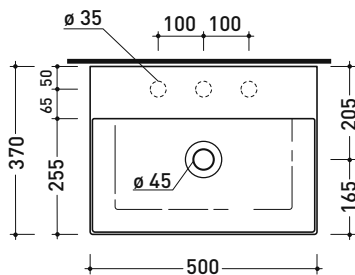

## AP5037 AppLight 5037

Lavabo cm 50x37 da appoggio - sospeso

CON TROPPOPIENO • PREDISPOSTO PER TRE FORI RUBINETTO

Complementi: **Rubinetti lavabo linea:** ONE - NOKÉ - SI - FOLD - X1  
**Accessori linea:** TWO - HOOP - NOKÉ - FOLD

Dim. Imballo cm | Peso 13 kg | Pz. Pallet n° -

CE UNI EN 14688 - CL20 Dop-No14688

vista zenitale / zenital view

foro consigliato sul piano  
suggested hole on the top

vista zenitale / zenital view

vista frontale / frontal view

sezione longitudinale / section

dimensioni in mm

Le misure dimensionali riportate hanno una tolleranza del 2%

CERAMICA: finiture lucide

finiture opache

bianco

latte

carbone