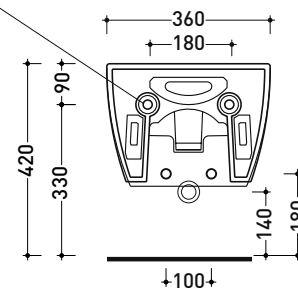

Accessori tecnici: **Staffa di fissaggio universale per vasi e bidet sospesi (41/P)**  
**Sifone ribassato cromo (SIFB/CR)**  
**Piletta Stop & Go (PLSG)**  
**Piletta Stop & Go in ceramica (PLCE)**  
**Set 2 pezzi rubinetto filtro cromo (RF026)**

Dim. Imballo **cm** | Peso **17,5 kg** | Pz. Pallet n° **18**

UNI EN 14528 - CL20 Dop-No14528

vista zenitale / zenital view

vista laterale / lateral view

sezione longitudinale / section

art. 9008  
 kit di fissaggio  
 Fischer (in dotazione)  
 Fischer fixing kit  
 (included in the box)

vista retro / back view

dimensioni in mm

Le misure dimensionali riportate hanno una tolleranza del 2%

CERAMICA: finiture lucide

finiture opache

SILVER: finiture opache