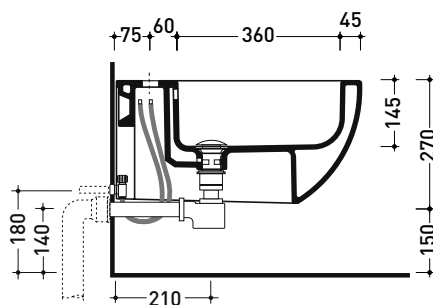

Accessori tecnici: **Staffa di fissaggio universale per vasi e bidet sospesi (41/P)**  
**Sifone ribassato cromo (SIFB/CR)**  
**Piletta Stop & Go (PLSG)**  
**Piletta Stop & Go in ceramica (PLCE)**  
**Set 2 pezzi rubinetto filtro cromo (RF026)**

Dim. Imballo **cm** | Peso **17,5 kg** | Pz. Pallet n° **18**

UNI EN 14528 - CL20 Dop-No14528

vista zenitale / zenital view

vista laterale / lateral view

sezione longitudinale / section

art. 9008  
 kit di fissaggio  
 Fischer (in dotazione)  
 Fischer fixing kit  
 (included in the box)

vista retro / back view

dimensioni in mm

Le misure dimensionali riportate hanno una tolleranza del 2%

CERAMICA: finiture lucide

finiture opache

SILVER: finiture opache