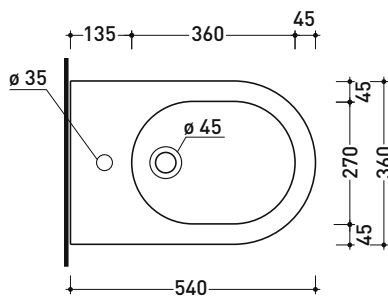

## AP218

**Bidet sospeso monoforo** (completo di kit fissaggio art. 9008)

• CON TROPPOPIENO • SENZA FORO/3 FORI RUBINETTO SU RICHIESTA

Complementi: **Rubinetto bidet linea ONE - NOKÈ - SI - FOLD - X1**  
**Accessori linea TWO - HOOP - NOKÈ - FOLD**

Dim. Imballo **cm** | Peso **17,5 kg** | Pz. Pallet n° **18**

UNI EN 14528 - CL20 Dop-No14528

vista zenitale / zenital view

vista laterale / lateral view

sezione longitudinale / section

art. 9008  
 kit di fissaggio  
 Fischer (in dotazione)  
 Fischer fixing kit  
 (included in the box)

vista retro / back view

dimensioni in mm

Le misure dimensionali riportate hanno una tolleranza del 2%

CERAMICA: finiture lucide

finiture opache

SILVER: finiture opache