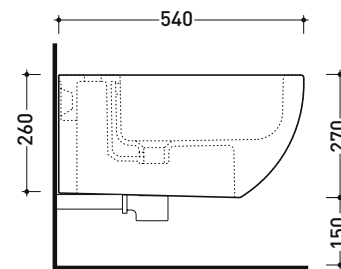

Dim. Imballo **cm** | Peso **17,5 kg** | Pz. Pallet n° **18**

UNI EN 14528 - CL20 Dop-No14528

vista zenitale / zenital view

vista laterale / lateral view

sezione longitudinale / section

art. 9008  
 kit di fissaggio  
 Fischer (in dotazione)  
 Fischer fixing kit  
 (included in the box)

vista retro / back view

dimensioni in mm

Le misure dimensionali riportate hanno una tolleranza del 2%

CERAMICA: finiture lucide

finiture opache

SILVER: finiture opache