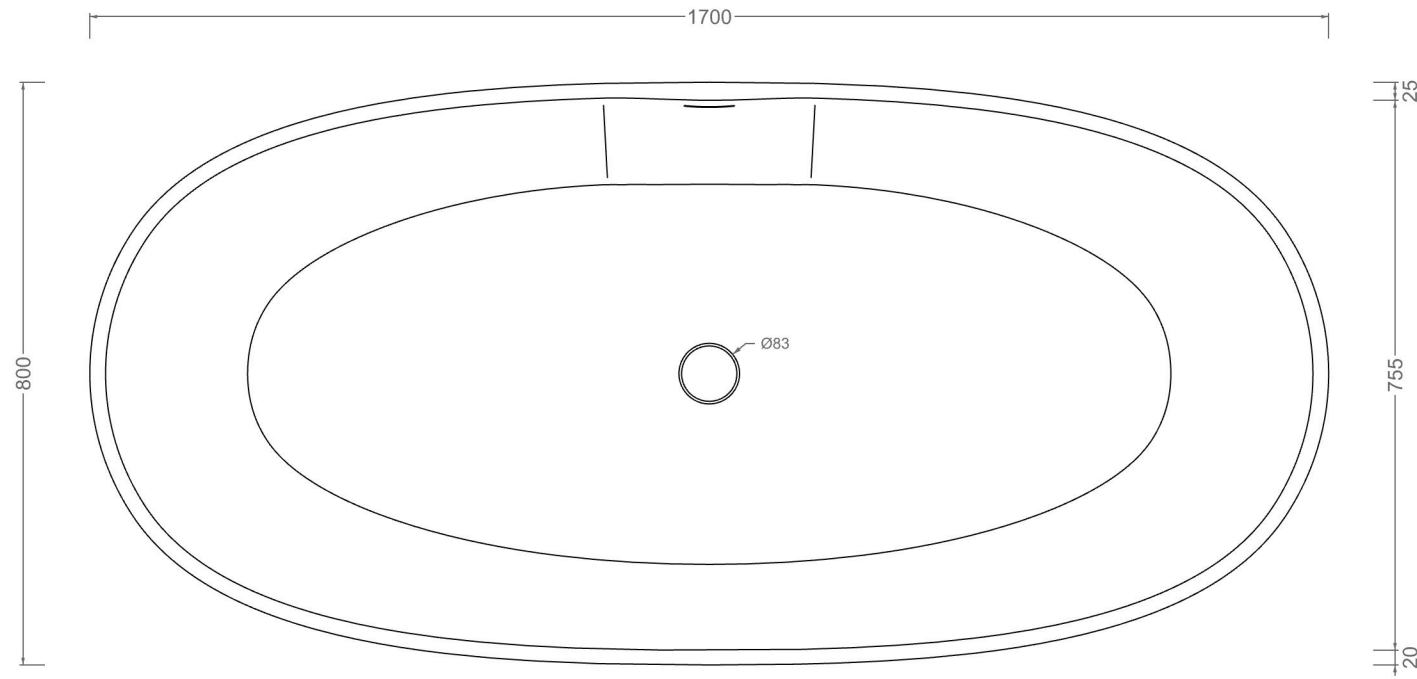

➔ **FLAMINIA.**

App art. AP170V
vasca cm 170 freestanding in solid surface/glossy gelcoat
(completa di sistema di scarico)
freestanding bath-tub 170 cm in solid surface/glossy gelcoat
(drainage system included)

Vista Superiore

Vista Frontale

Vista Laterale

Sezione Logitudinale

Sezione Trasversale