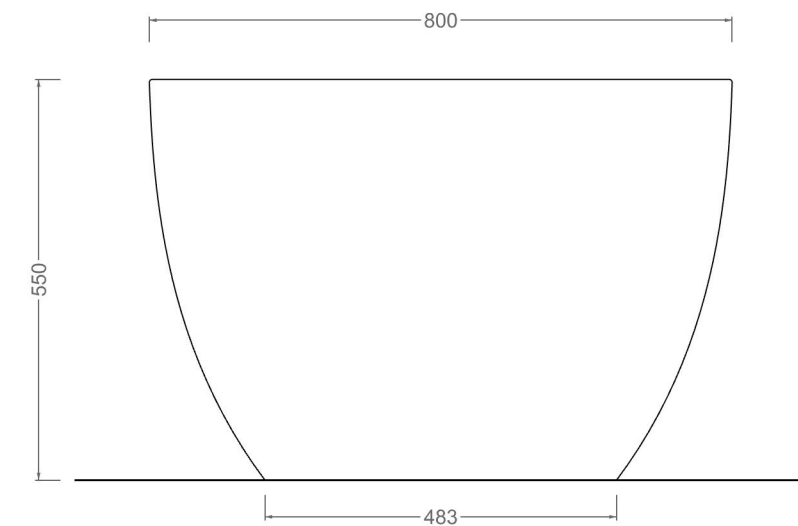

➔ **FLAMINIA.**

App art. AP170V
vasca cm 170 freestanding in solid surface/glossy gelcoat
(completa di sistema di scarico)
freestanding bath-tub 170 cm in solid surface/glossy gelcoat
(drainage system included)

Vista Superiore

Vista Frontale

Vista Laterale

Sezione Logitudinale

Sezione Trasversale