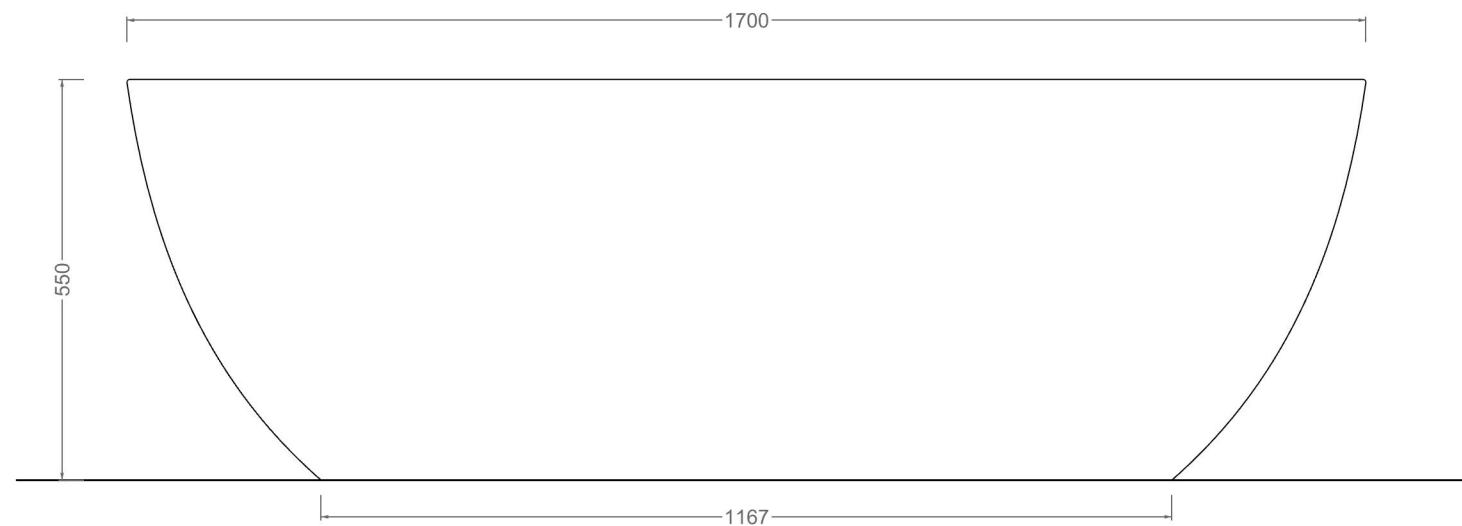

➔ **FLAMINIA.**

App art. AP170V
vasca cm 170 freestanding in solid surface/glossy gelcoat
(completa di sistema di scarico)
freestanding bath-tub 170 cm in solid surface/glossy gelcoat
(drainage system included)

Vista Superiore

Vista Frontale

Vista Laterale

Sezione Logitudinale

Sezione Trasversale