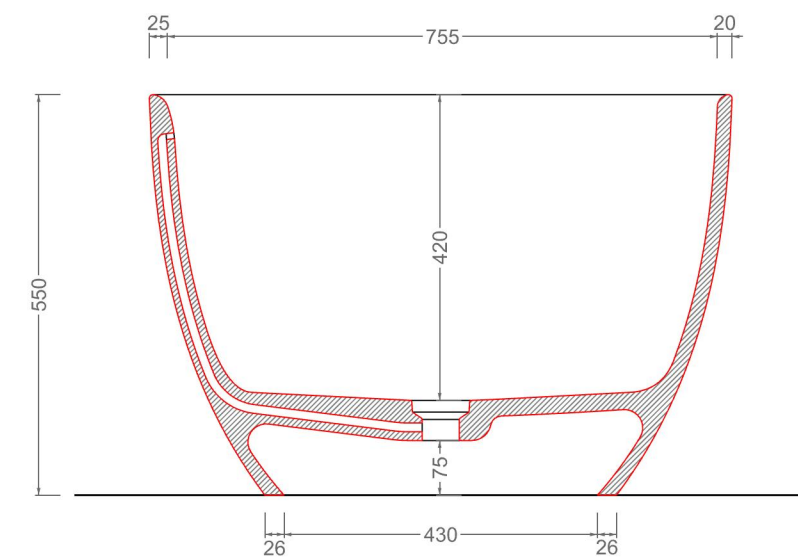

➔ **FLAMINIA.**

App art. AP170V
vasca cm 170 freestanding in solid surface/glossy gelcoat
(completa di sistema di scarico)
freestanding bath-tub 170 cm in solid surface/glossy gelcoat
(drainage system included)

Vista Superiore

Vista Frontale

Vista Laterale

Sezione Logitudinale

Sezione Trasversale