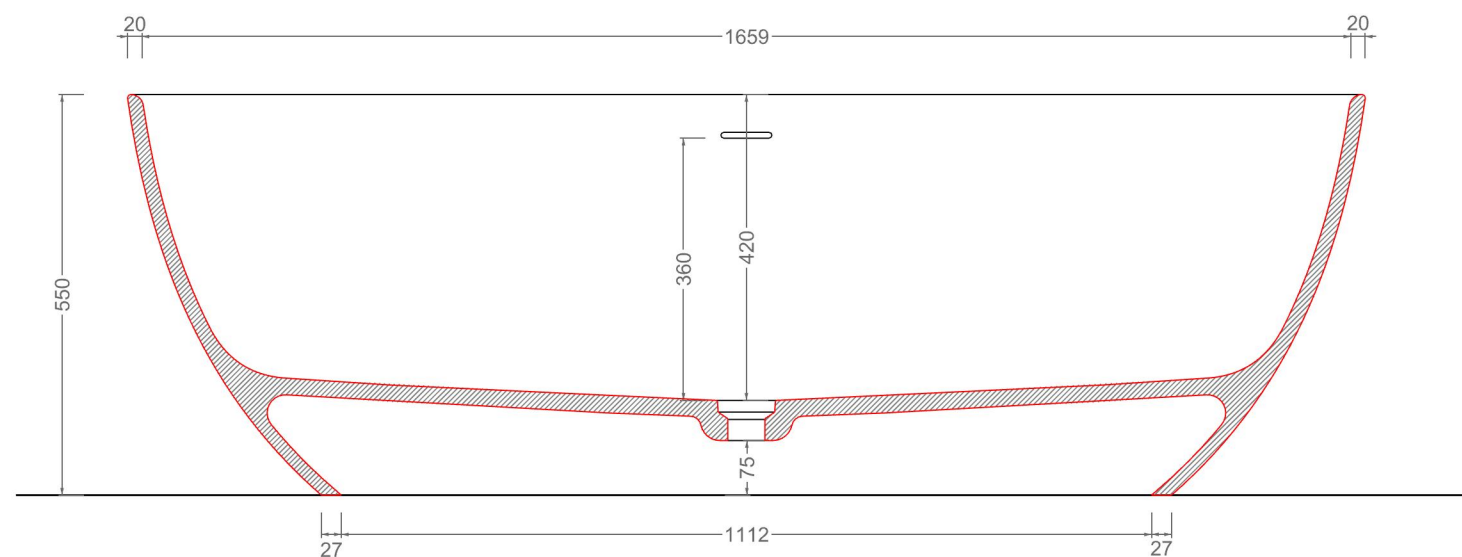

➔ **FLAMINIA.**

App art. AP170V
vasca cm 170 freestanding in solid surface/glossy gelcoat
(completa di sistema di scarico)
freestanding bath-tub 170 cm in solid surface/glossy gelcoat
(drainage system included)

Vista Superiore

Vista Frontale

Vista Laterale

Sezione Logitudinale

Sezione Trasversale