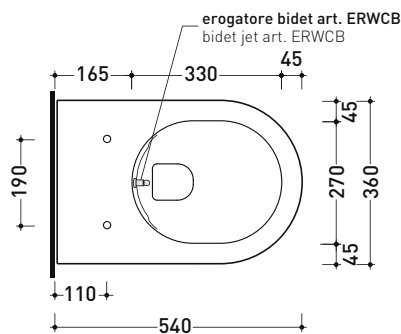

AP118G + ERWCB*

Vaso sospeso con sistema **goclean®** (completo di kit fissaggio art. 9008)

* **ATTENZIONE:** il foro per l'erogatore bidet deve essere richiesto

Complementi: Coprivaso avvolgente in termoindurente a discesa rallentata (QKCW07)
 Coprivaso SLIM in termoindurente a discesa rallentata (QKCW09)
 Accessori linea TWO - HOOP - NOKÉ - FOLD

Accessori tecnici: Staffa di fissaggio universale per vasi e bidet sospesi (41/P)

Dim. Imballo cm | Peso 24,6 kg | Pz. Pallet n° 18

CE UNI EN 997

Dop-No997

FLAMINIA sconsiglia l'abbinamento di questo Wc con passo rapido/flussometro e cassette alte tradizionali.

vista zenitale / zenital view

dettaglio erogatore / bidet jet detail

sezione longitudinale / section

vista retro / back view

dimensioni in mm

Le misure dimensionali riportate hanno una tolleranza del 2%

CERAMICA: finiture lucide