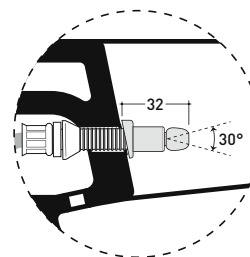

AP118G + ERWCB*

Vaso sospeso con sistema **goclean®** (completo di kit fissaggio art. 9008)

* **ATTENZIONE:** il foro per l'erogatore bidet deve essere richiesto

Complementi: Coprivaso avvolgente in termoindurente a discesa rallentata (QKCW07)
 Coprivaso SLIM in termoindurente a discesa rallentata (QKCW09)
 Accessori linea TWO - HOOP - NOKÉ - FOLD

Accessori tecnici: Staffa di fissaggio universale per vasi e bidet sospesi (41/P)

Dim. Imballo cm | Peso 24,6 kg | Pz. Pallet n° 18

CE UNI EN 997

Dop-No997

FLAMINIA sconsiglia l'abbinamento di questo Wc con passo rapido/flussometro e cassette alte tradizionali.

vista zenitale / zenital view

dettaglio erogatore / bidet jet detail

sezione longitudinale / section

vista retro / back view

dimensioni in mm

Le misure dimensionali riportate hanno una tolleranza del 2%

CERAMICA: finiture lucide