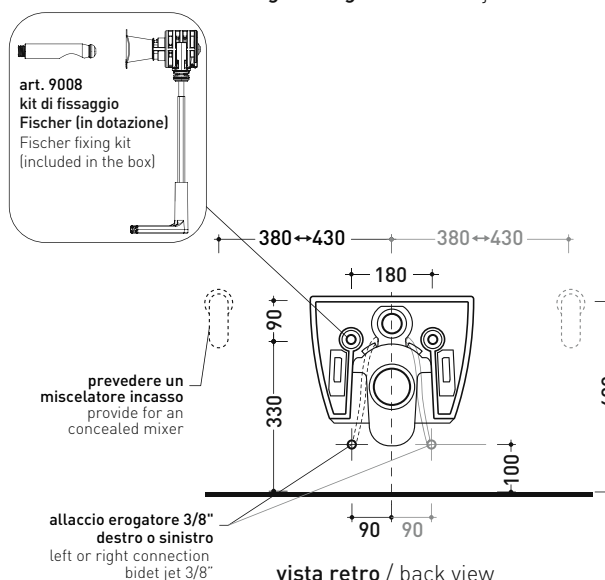

AP118G + ERWCB*

Vaso sospeso con sistema **goclean®** (completo di kit fissaggio art. 9008)

* **ATTENZIONE:** il foro per l'erogatore bidet deve essere richiesto

Complementi: Coprivaso avvolgente in termoindurente a discesa rallentata (QKCW07)
 Coprivaso SLIM in termoindurente a discesa rallentata (QKCW09)
 Accessori linea TWO - HOOP - NOKÉ - FOLD

Accessori tecnici: Staffa di fissaggio universale per vasi e bidet sospesi (41/P)

Dim. Imballo cm | Peso 24,6 kg | Pz. Pallet n° 18

CE UNI EN 997

Dop-No997

FLAMINIA sconsiglia l'abbinamento di questo Wc con passo rapido/flussometro e cassette alte tradizionali.

vista zenitale / zenital view

dettaglio erogatore / bidet jet detail

sezione longitudinale / section

vista retro / back view

dimensioni in mm

Le misure dimensionali riportate hanno una tolleranza del 2%

CERAMICA: finiture lucide