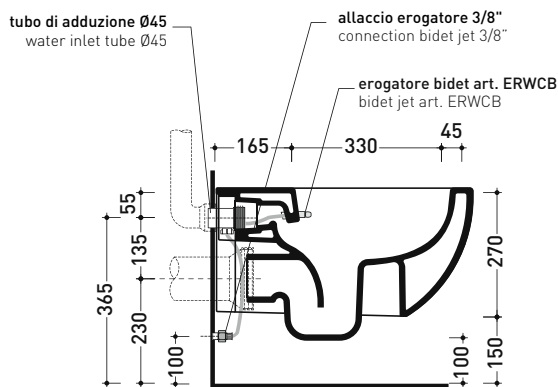

AP118G + ERWCB*

Vaso sospeso con sistema **goclean®** (completo di kit fissaggio art. 9008)

* **ATTENZIONE:** il foro per l'erogatore bidet deve essere richiesto

Complementi: Coprivaso avvolgente in termoindurente a discesa rallentata (QKCW07)
 Coprivaso SLIM in termoindurente a discesa rallentata (QKCW09)
 Accessori linea TWO - HOOP - NOKÉ - FOLD

Accessori tecnici: Staffa di fissaggio universale per vasi e bidet sospesi (41/P)

Dim. Imballo cm | Peso 24,6 kg | Pz. Pallet n° 18

CE UNI EN 997

Dop-No997

FLAMINIA sconsiglia l'abbinamento di questo Wc con passo rapido/flussometro e cassette alte tradizionali.

vista zenitale / zenital view

dettaglio erogatore / bidet jet detail

sezione longitudinale / section

vista retro / back view

dimensioni in mm

Le misure dimensionali riportate hanno una tolleranza del 2%

CERAMICA: finiture lucide