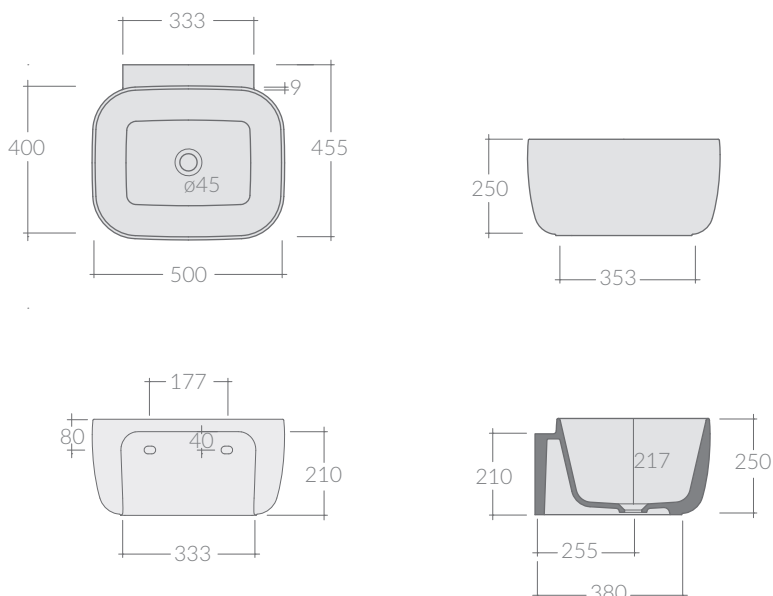

COLORI / COLORS

- **7501** bianco white
- **7501MT** bianco matt matt white
- **7501NEMT** nero matt matt black
- **7501GM** grigio matt matt grey
- **7501PE** petrolio petrol
- **7501SA** sabbia sand
- **7501OC** ocra ocher
- **7501SV** salvia sage
- **7501VI** viola violet

Lavabo sospeso cm 50x45,5xh25.
Completo di fissaggio.
Wall-hung washbasin cm 50x45,5xh25.
Fixing kit included.

Kg. 18

ACCESSORI NON INCLUSI / ACCESSORIES NOT INCLUDED

Piletta click-clack o trasformabile sempre aperta con cover in ceramica.
Click-clack or open drain with ceramic cover.

 9916 cromo chrome	 9916BI bianco white	 9916BIMT bianco matt matt white
 9916NEMT nero matt matt black	 9916NE nero lucido glossy black	 9916GM grigio matt matt grey
 9916PE petrolio petrol	 9916SA sabbia sand	 9916OC ocra ocher
 9916SV salvia sage	 9916VI viola violet	

ATTENZIONE/ ATTENTION

Galassia Srl persegue la filosofia di migliorare i prodotti aggiungendo nuovi materiali, innovazioni progettuali e tecnologie produttive. L'azienda si riserva di cambiare

schede tecniche e caratteristiche di funzionamento degli articoli in ogni momento e senza necessità di preavviso. I pesi possono subire variazioni del 20 %

Galassia Srl is constantly improving its products by adding new materials, new projects and modern production technologies. The company reserves the right to change any technical

specifications/dimension and/ or operating characteristics of the products at any time and without giving notice. The ceramic items weight may vary up to 20%.