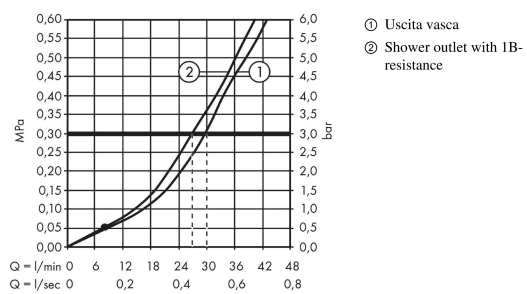

Diagramma di flusso