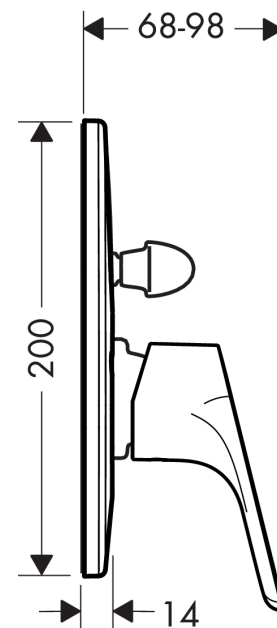

##### Caratteristiche

- portata massima a 3 bar: 30,7 l/min
- portata bocca di erogazione a 3 bar: 30,7 l/min
- portata doccia a 3 bar: 27,4 l/min
- Cartuccia in ceramica
- limitatore della temperatura regolabile
- deviatore con reimpostazione automatica
- tipo di connessione: corpo incasso

#### Immagine prodotto

#### Disegno in scala

Anno di produzione: &gt;04/15

Pos.	Descrizione	Cod.art.	CP	C
1	manopola	98532000	-	1
2	tappino	96338000	-	1
3	copertura miscelatore vasca	95011000	-	1
4	O-Ring 48x3	95508000	-	1
5	cappuccio	95010000	-	1
6	deviatore con pomello	95015000	-	1
7	deviatore completo	96937000	-	1
8	O-Ring 13x2	98128000	-	1
9	O-Ring 16x2,5	98134000	-	1
10	O-Ring 10x1,5	98123000	-	1
11	O-Ring 14x3	98130000	-	1
12	vite di fissaggio	96065000	-	1
13	copertura	95433000	-	1
14	pomello deviatore compl.	95013000	-	1
15	vite a perno M4x10	97667000	-	1
16	prolunga 28 mm miscelatore vasca	32498000	-	1
17	O-Ring 12x1,5	98430000	-	1
a	corpo ad incasso	31741180	-	1