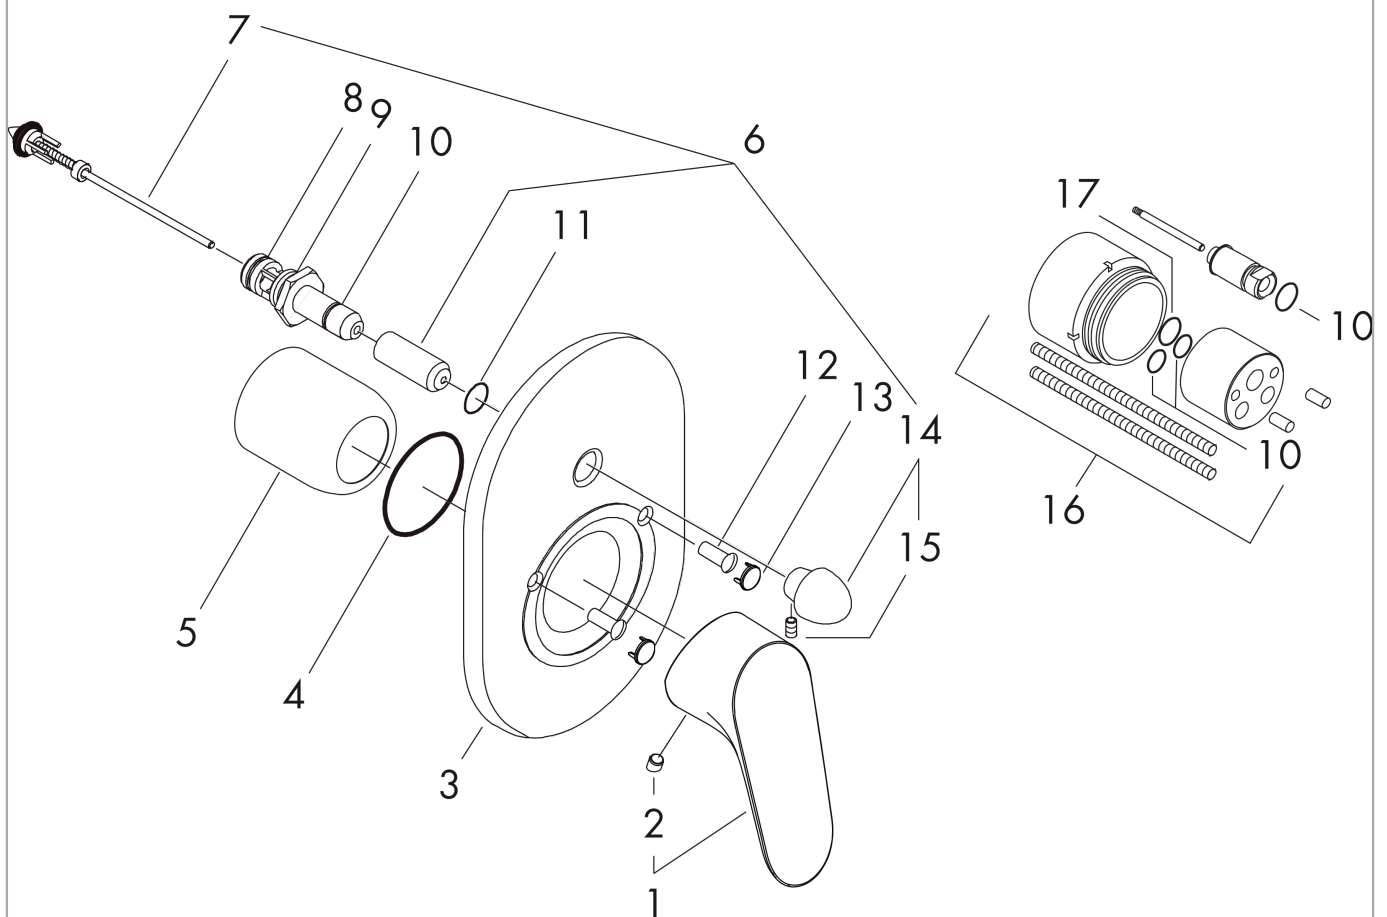

Focus

Miscelatore monocomando vasca ad incasso

Finiture: **Cromo** Cod.art. : **31947000**

Disegno esploso

Anno di produzione: >04/15

Focus

Miscelatore monocomando vasca ad incasso

Finiture: **Cromo** Cod.art. : **31947000**

Lista delle parti di ricambio

Anno di produzione: >04/15

Pos.	Descrizione	Cod.art.	CP	C
1	manopola	98532000	-	1
2	tappino	96338000	-	1
3	copertura miscelatore vasca	95011000	-	1
4	O-Ring 48x3	95508000	-	1
5	cappuccio	95010000	-	1
6	deviatore con pomello	95015000	-	1
7	deviatore completo	96937000	-	1
8	O-Ring 13x2	98128000	-	1
9	O-Ring 16x2,5	98134000	-	1
10	O-Ring 10x1,5	98123000	-	1
11	O-Ring 14x3	98130000	-	1
12	vite di fissaggio	96065000	-	1
13	copertura	95433000	-	1
14	pomello deviatore compl.	95013000	-	1
15	vite a perno M4x10	97667000	-	1
16	prolunga 28 mm miscelatore vasca	32498000	-	1
17	O-Ring 12x1,5	98430000	-	1
a	corpo ad incasso	31741180	-	1