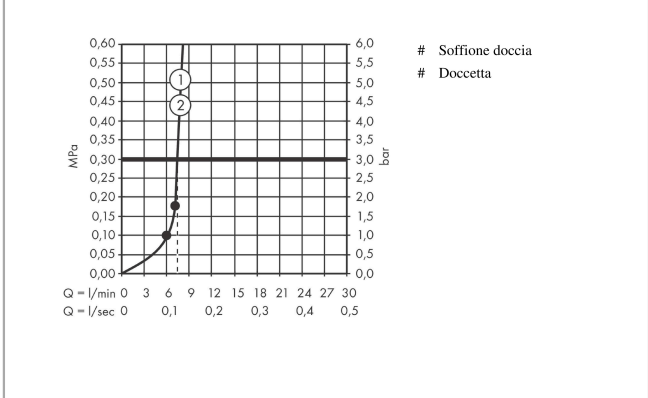

Diagramma di flusso