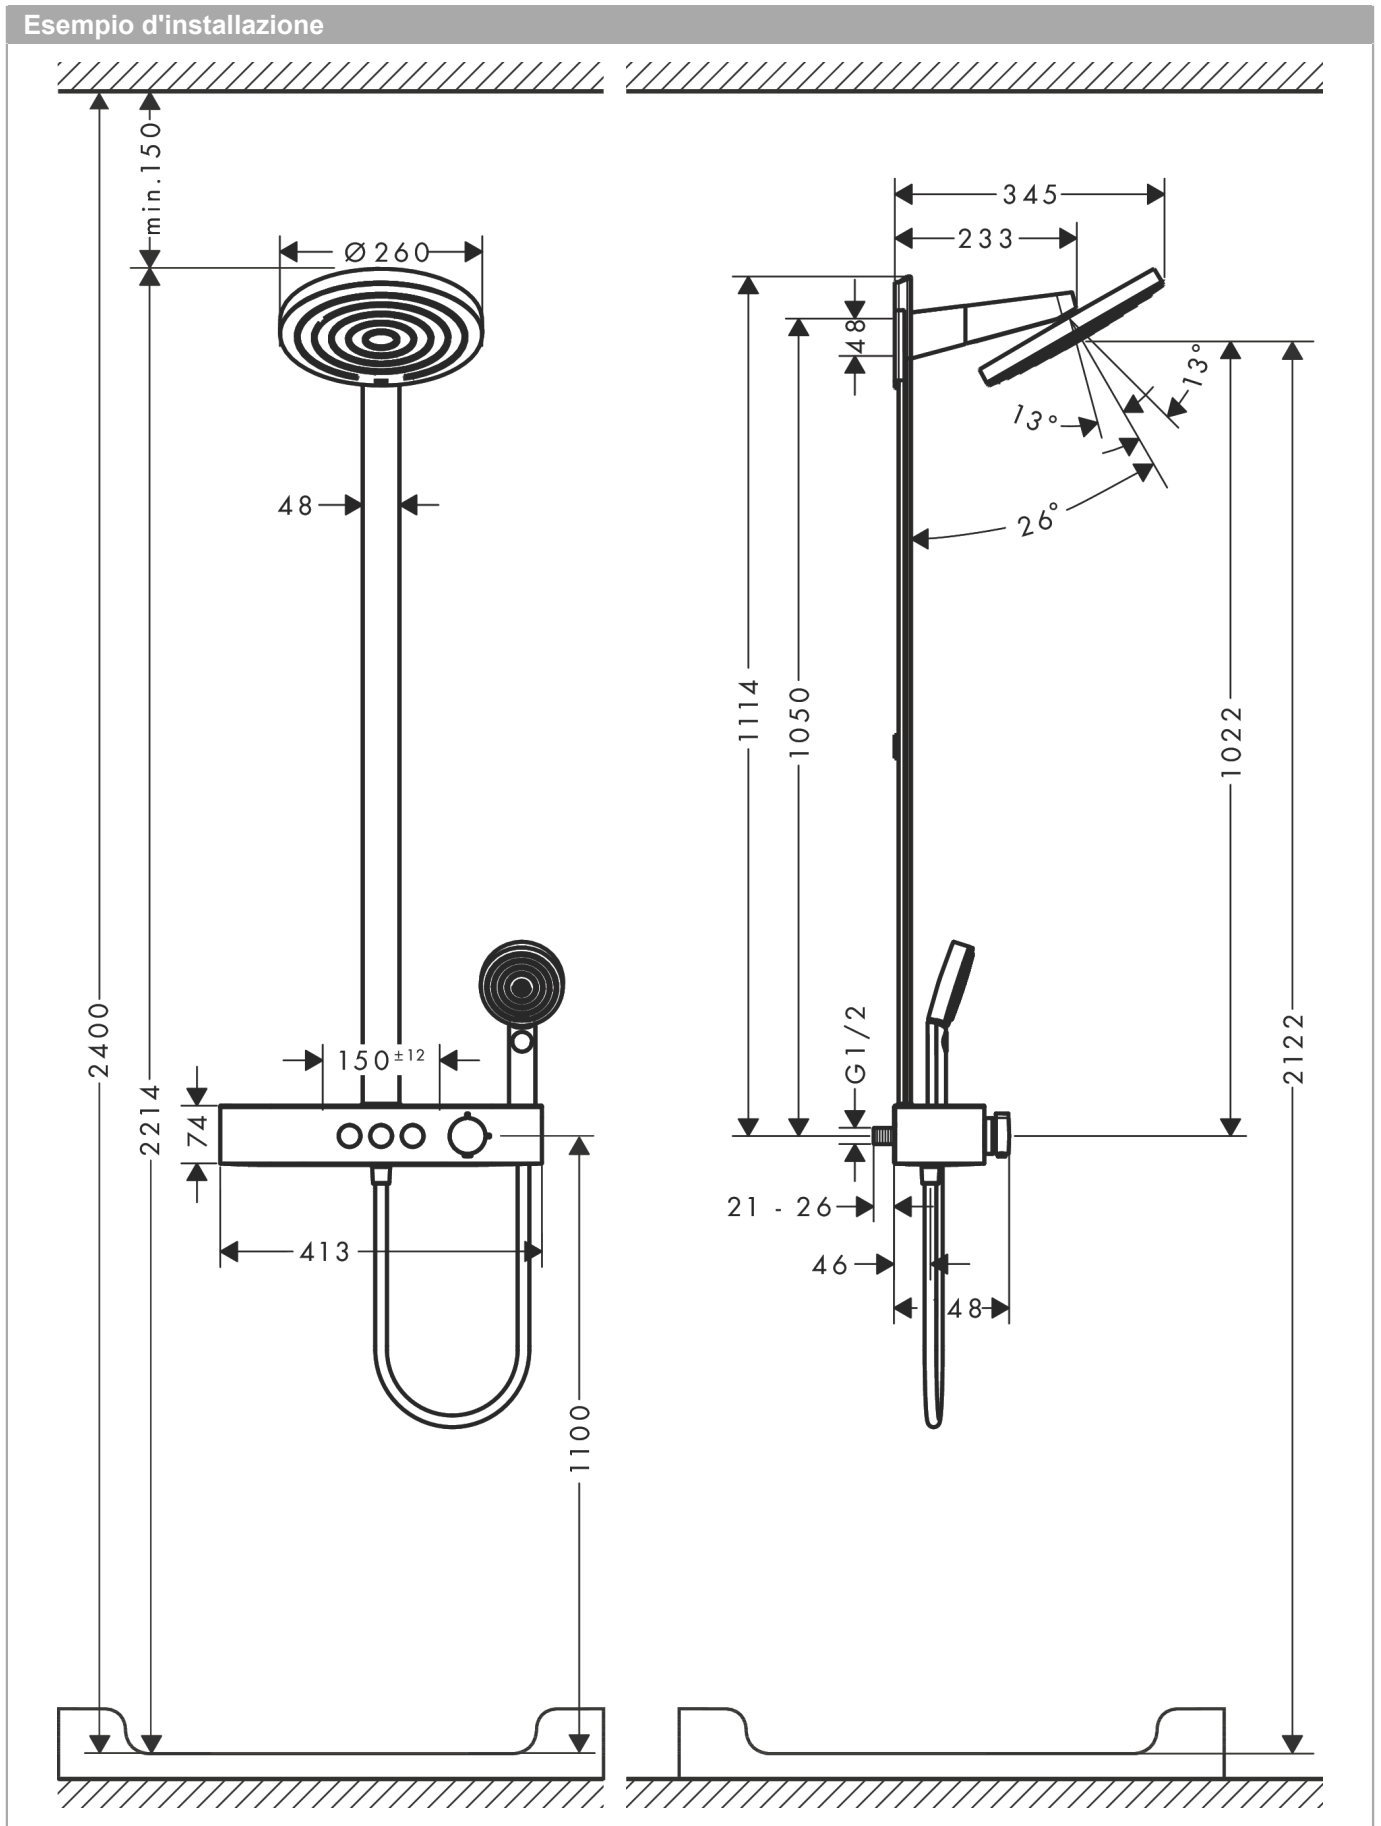

Pulsify S
Showerpipe 260 2jet EcoSmart con ShowerTablet Select 400
 Finiture: **Cromo** Cod.art. : **24241000**

Descrizione

Caratteristiche

- composto da: soffione doccia, doccetta, termostatico doccia, asta doccia, flessibile doccia
- soffione doccia Pulsify 260 2jet
- dimensione del piatto del soffione: 260 mm
- tipo di getto soffione doccia: PowderRain, Intense PowderRain
- giunto sferico: Soffione doccia inclinabile di 13-39°
- superficie disco del soffione: grafite
- Fast Drain drena il soffione doccia da un'angolazione di 10 °
- soffione doccia rimovibile
- mensola in plastica
- superficie ripiano: grafite
- portata massima a 3 bar: 7,5 l/min
- portata getto PowderRain (a 3 bar): 7,5 l/min
- tipo di getto doccetta: PowderRain, IntenseRain, Getto massaggiante
- portata doccetta a 3 bar: 7,5 l/min
- pressione minima in funzione: 1,7 bar
- pressione massima in funzione: 10 bar
- il tubo può essere accorciato in altezza
- larghezza asta: 48 mm
- lunghezza del braccio del soffione: 233 mm
- Funzione CoolContact: impedisce il surriscaldamento, rendendo la doccia ancora più sicura
- termostatico ShowerTablet Select 400
- uso simultaneo di 3 funzioni
- adatto a caldaie istantanee
- tipo di montaggio: installazione esterna
- raccordo filettato G ½
- interasse 150 ± 12 mm
- sicuro contro il riflusso
- Il termostatico viene fornito con i pulsanti doccetta, PowderRain, Intense PowderRain
- 2 utenze

Dettagli articolo

Prezzo escl. IVA

978,70 €

Tecnologia

Premi di design

Pulsify S
Showerpipes 260 2jet EcoSmart con ShowerTablet Select 400
 Finiture: **Cromo** Cod.art. : **24241000**

Immagine prodotto

Disegno in scala

Diagramma di flusso

Pulsify S
Showerpipe 260 2jet EcoSmart con ShowerTablet Select 400
 Finiture: **Cromo** Cod.art. : **24241000**

Esempio d'installazione

Pulsify S
Showerpipes 260 2jet EcoSmart con ShowerTablet Select 400
 Finiture: **Cromo** Cod.art. : **24241000**