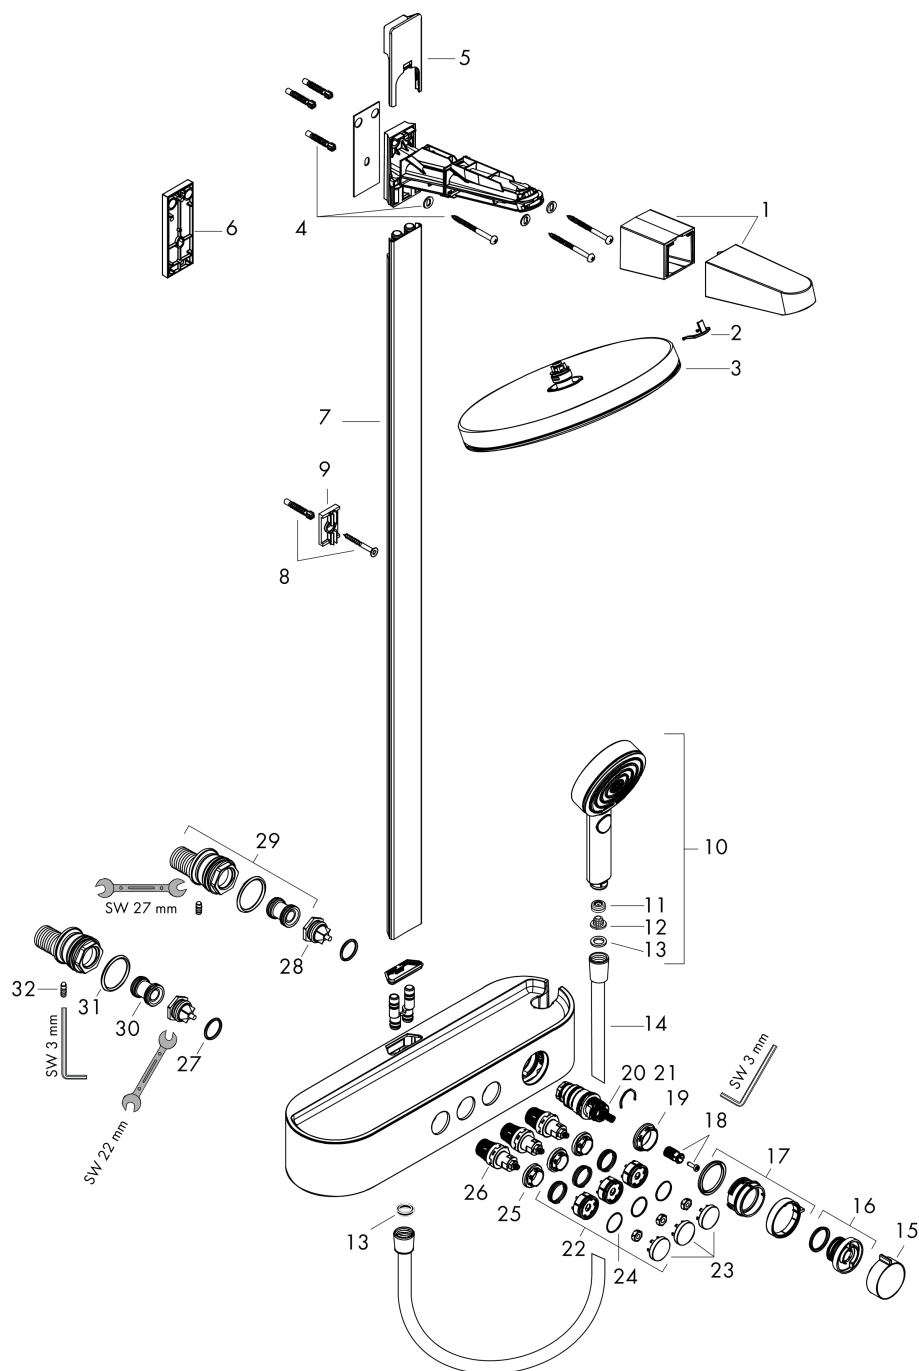

Pulsify S
Showerpipes 260 2jet EcoSmart con ShowerTablet Select 400
Finiture: **Cromo** Cod.art. : **24241000**

Disegno esploso

Anno di produzione: >01/23

Pulsify S
Showerpipes 260 2jet EcoSmart con ShowerTablet Select 400
Finiture: **Cromo** Cod.art. : **24241000**

Lista delle parti di ricambio

Anno di produzione: >01/23

Pos.	Descrizione	Cod.art.	CP	C
1	copertura	94519000	-	1
2	crampo	94521000	-	1
3	Soffione doccia	94520000	-	1
4	set di fissaggio	98716000	-	1
5	copertura	94518000	-	1
6	distanziali da piastrella 7 mm	94517000	-	1
7	tubi con copertura (935 mm)	94515000	-	1
8	set di fissaggio	40916000	-	1
9	elementi di supporto	94516000	-	1
10	-	24110000	-	1
11	riduttore di portata (9 l/min)	95659000	-	1
12	filtro	92672000	-	1
13	guarnizione	98058000	-	1
14	flessibile Isiflex'B 1,60 m	28276000	-	1
15	manopola	94403000	-	1
16	sistema d'arresto	94404000	-	1
17	manopola	94405000	-	1
18	inserto in ABS per manopola	92136000	-	1
19	ghiera di fissaggio	98913000	-	1
20	elemento termostatico	98282000	-	1
21	elemento speciale	92373000	-	1
22	molla con cappuccio	92340000	-	1
23	set di simboli	98367000	-	1
24	O-Ring 20x1	98140000	-	1
25	ghiera di fissaggio	98368000	-	1
26	cartuccia d'arresto	95758000	-	1
27	O-Ring 17x2	98199000	-	1
28	valvola antiriflusso (resistente alla pressione fino a 2 MPa)	95773000	-	1
29	set di raccordi eccentrici	95772000	-	1
30	sorbente acustico	96429000	-	1
31	O-Ring 29x3	98371000	-	1
32	vite a perno M6x16 includere o-ring 29x3	98372000	-	1