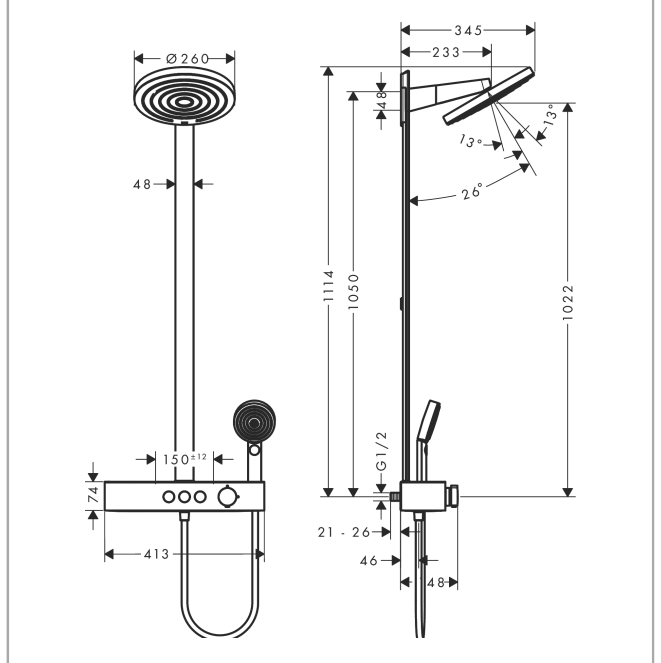

Pulsify S
Showerpipe 260 2jet EcoSmart con ShowerTablet Select 400
 Finiture: **Cromo** Cod.art. : **24241000**

Descrizione

Caratteristiche

- composto da: soffione doccia, doccetta, termostatico doccia, asta doccia, flessibile doccia
- soffione doccia Pulsify 260 2jet
- dimensione del piatto del soffione: 260 mm
- tipo di getto soffione doccia: PowderRain, Intense PowderRain
- giunto sferico: Soffione doccia inclinabile di 13-39°
- superficie disco del soffione: grafite
- Fast Drain drena il soffione doccia da un'angolazione di 10 °
- soffione doccia rimovibile
- mensola in plastica
- superficie ripiano: grafite
- portata massima a 3 bar: 7,5 l/min
- portata getto PowderRain (a 3 bar): 7,5 l/min
- tipo di getto doccetta: PowderRain, IntenseRain, Getto massaggiante
- portata doccetta a 3 bar: 7,5 l/min
- pressione minima in funzione: 1,7 bar
- pressione massima in funzione: 10 bar
- il tubo può essere accorciato in altezza
- larghezza asta: 48 mm
- lunghezza del braccio del soffione: 233 mm
- Funzione CoolContact: impedisce il surriscaldamento, rendendo la doccia ancora più sicura
- termostatico ShowerTablet Select 400
- uso simultaneo di 3 funzioni
- adatto a caldaie istantanee
- tipo di montaggio: installazione esterna
- raccordo filettato G ½
- interasse 150 ± 12 mm
- sicuro contro il riflusso
- Il termostatico viene fornito con i pulsanti doccetta, PowderRain, Intense PowderRain
- 2 utenze

Dettagli articolo

Prezzo escl. IVA

978,70 €

Tecnologia

Premi di design

Pulsify S
Showerpipes 260 2jet EcoSmart con ShowerTablet Select 400
 Finiture: **Cromo** Cod.art. : **24241000**

Immagine prodotto

Disegno in scala

Diagramma di flusso

Pulsify S
Showerpipe 260 2jet EcoSmart con ShowerTablet Select 400
 Finiture: **Cromo** Cod.art. : **24241000**

Esempio d'installazione

Pulsify S
Showerpipes 260 2jet EcoSmart con ShowerTablet Select 400
 Finiture: **Cromo** Cod.art. : **24241000**