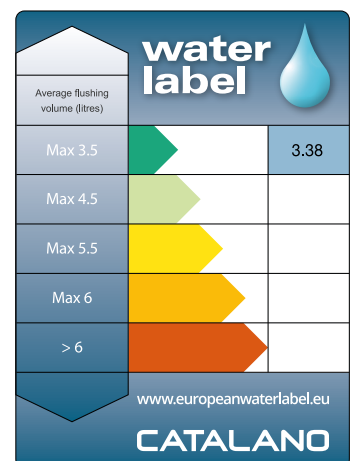

DICHIARAZIONE DI PERFORMANCE - DOP No 997

Scarica il documento al seguente link a lato:
Click the link on the side to download the document:
Klicken Sie auf den Link zum Herunterladen des Dokuments:

WATER LABEL

Una nuova etichetta informativa accompagna i WC Catalano, attribuita e certificata dalla The Water Label Company. L'etichetta mostra una classificazione di performance, indicando il volume massimo d'acqua che il wc utilizza nella fase di scarico.

All Catalano WCs have a new label, certified and issued by The Water Label Company. The label shows a performance ranking, indicating the maximum water volume of the toilet's flush.

Die Catalano-WCs besitzen eine neue Zertifizierung, die von der Water Label Company vergeben wird. Die Zertifizierung stellt eine Leistungsklassifizierung dar und gibt das maximale Wasservolumen an, das ein WC bei der Spülung verbraucht.