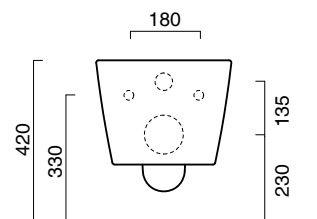

cod. 5KFST00

Kit fissaggio dal basso.
Kit for bottom-side fixing.
Kit für die Befestigung von unten.

CE EN 997 - CL1 - 6A

newflush®

È sconsigliato l'abbinamento con cassetta tradizionale alta e flussometro.
Not suitable for high level cistern and flush valve.
Die Kombination mit Spülkästen niedriger Bauhöhe sowie Druckknopfspüler wird nicht empfohlen.