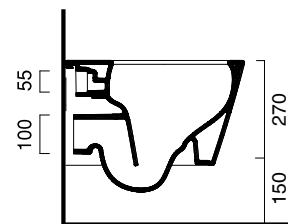

cod. 5KFST00

Kit fissaggio dal basso.
Kit for bottom-side fixing.
Kit für die Befestigung von unten.

CE EN 997 - CL1 - 6A

newflush®

È sconsigliato l'abbinamento con cassetta tradizionale alta e flussometro.
Not suitable for high level cistern and flush valve.
Die Kombination mit Spülkästen niedriger Bauhöhe sowie Druckknopfspüler wird nicht empfohlen.