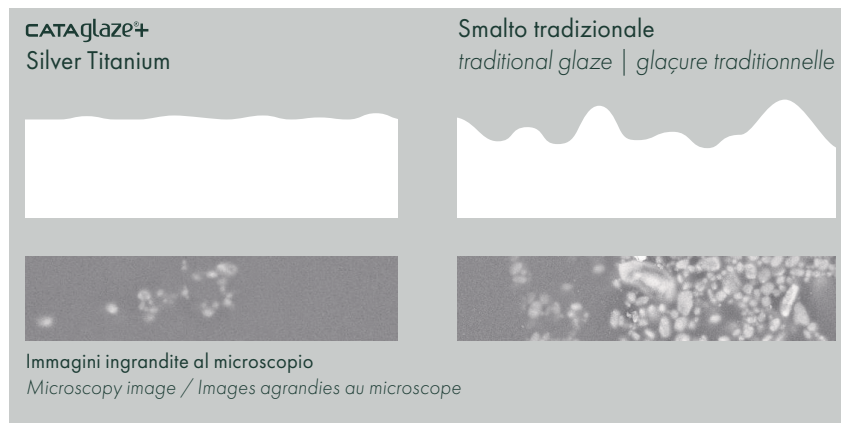

L'ÉMAIL ANTIBACTÉRIEN NOVATEUR SUR TOUTE LA CÉRAMIQUE

IT È un potenziamento dello smalto Cataglaze che, oltre a ridurre il deposito di calcare facilitando la pulizia dei sanitari ceramici, svolge una potente azione antimicrobica in grado di contrastare germi e batteri. L'efficacia della nuova formula è garantita dalla presenza nell'impasto di ioni d'argento e di titanio. L'azione antibatterica è certificata ISO 22196 con efficacia del 99,99%.

EN It is an improvement of Cataglaze glazing system; besides being more resistant to limescale and therefore easier to clean, it has a powerful antimicrobial action able to kill germs and bacteria. The effectiveness of the new formula is guaranteed by the presence in the mix of silver and titanium ions. The antibacterial action is ISO 22196 certified and it is 99.99% effective.

FR Il s'agit d'un renforcement de l'émail Cataglaze qui, en plus de réduire le dépôt de calcaire et donc faciliter le nettoyage des sanitaires en céramique, exerce une action antimicrobienne puissante en mesure de contraster les germes et les bactéries. L'efficacité de la nouvelle formule est garantie par la présence, dans le mélange, d'ions d'argent et de titane. L'action antibactérienne est certifiée ISO 22196 avec une efficacité de 99,99%.

Silver Titanium
Protezione antibatterica
Silver Titanium
Antibacterial protection
Silver Titanium
Protection antibactérienne

99,99%

Maggiore brillantezza
Brightness
Aspect brillant

Resistenza agli agenti chimici
Resistance to chemicals
Résistant aux agents chimiques

Rispetto per l'ambiente
Respect for the environment
Respect de l'environnement

Pulizia facile e rapida
Quick cleaning
Nettoyage rapide

Igiene totale
Total hygiene
Hygiène totale

Lunga durata di vita
Long lifecycle
Longue durée

Tutti i diritti sulla presente scheda appartengono a Ceramica Catalano S.p.A. in via esclusiva. È vietata la copia, la pubblicazione, la distribuzione o la riproduzione (anche parziale), se non autorizzata per iscritto.
All rights in the present form belong exclusively to Ceramica Catalano S.p.A. It is strictly forbidden to copy, publish, distribute or reproduce it (including any partial reproduction), without prior written permission.