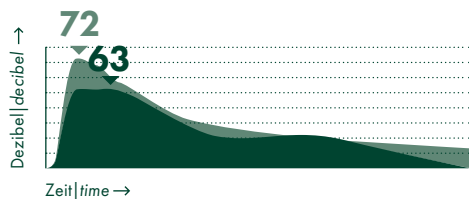

newflush®

over silent, over clean.

tested by
TÜVRheinland®
EN - 997
6/4.5 L
Patent pending
Registered design

reddot award 2016 winner

VORTEX FLUSHING

Tramite un flusso d'acqua a vortice, incrementa il comfort del prodotto riducendo in modo sensibile la rumorosità delle operazioni di scarico.

The Newflush® water vortex optimises flushing performance and significantly reduces the sound of toilet flush..

Steigert durch einen wirbelartigen Wasserstrom die Spülleistung des WC's und verringert deutlich die Lärmbelastung der Toilettenspülung.

RIMLESS

L'eliminazione della brida garantisce maggiore continuità delle superfici del wc permettendo azioni di pulizia più semplici e approfondite, con minore utilizzo dei detersivi.

The removal of the rim ensures visual continuity of the surfaces and allows for easier and deeper cleaning requiring less detergents.

Der Verzicht auf den traditionellen Spülrand garantiert eine bessere Verteilung des Wassers und ermöglicht gleichzeitig eine gründlichere und einfachere Reinigung des WC's.

Newflush®

Traditionell Wc
Traditional Rim

● Newflush®

● Traditionell Wc|Traditional Rim

CATAGLAZE

GLAZED SIPHON

HIDDEN FIXING SYSTEM

TAKE-OFF SYSTEM

SOFT CLOSE