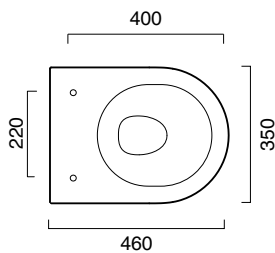

cod. 5KFST00

Kit fissaggio dal basso.
Kit for bottom-side fixing.
Kit für die Befestigung von unten.

CE EN 997 - CL1 - 6A

newflush®

È sconsigliato l'abbinamento con cassetta tradizionale alta e flussometro.
Not suitable for high level cistern and flush valve.
Die Kombination mit Spülkästen niedriger Bauhöhe sowie Druckknopfspüler wird nicht empfohlen.