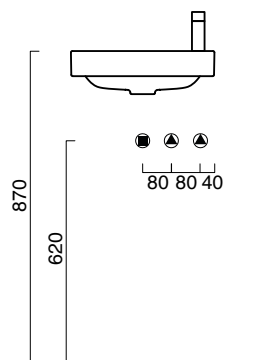

CE EN 14688 - CL00