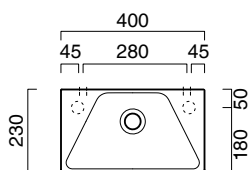

CE EN 14688 - CL00