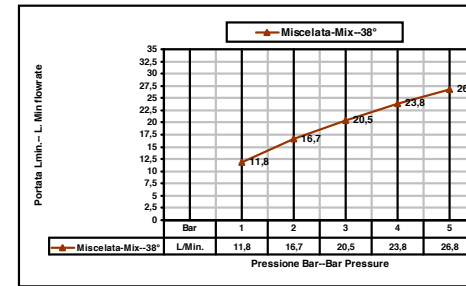

Pressione dinamica minima di utilizzo 0,5 bar.
Minimum dynamic pressure of use: 0,5 Bar.

Acqua Calda 63° ± 3°
Acqua Fredda 10 ÷ 15°
MISCELATA temp. 38° C

PORTATE A PRESSIONE DINAMICA SENZA LIMITATORE
FLOW RATES AT DYNAMIC PRESSURE WITHOUT LIMITATION SYSTEM

Hot Water 63° ± 3°
Cold Water 10 ÷ 15° C
MIX temp. 38° C

Cod. 32544/CL

Wellness

T-MIX - Termostatico incasso coassiale

T-MIX - coaxial built-in thermostatic mixer

© Copyright of Bongio s.r.l.

bongio

Mario Bongio s.r.l.