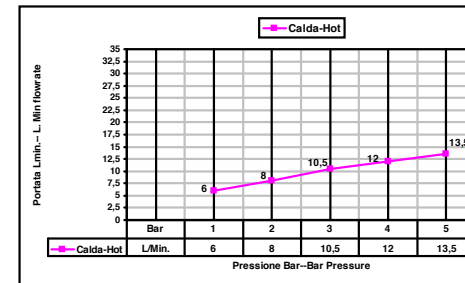

Pressione dinamica minima di utilizzo 0,5 bar.
Minimum dynamic pressure of use: 0,5 Bar.

Acqua Calda 63° ± 3°
Acqua Fredda 10 ÷ 15°
MISCELATA temp. 38° C

PORTATE A PRESSIONE DINAMICA SENZA LIMITATORE
FLOW RATES AT DYNAMIC PRESSURE WITHOUT LIMITATION SYSTEM

Hot Water 63° ± 3°
Cold Water 10 ÷ 15° C
MIX temp. 38° C

Cod. 32544/CL

Wellness

T-MIX - Termostatico incasso coassiale

T-MIX - coaxial built-in thermostatic mixer

© Copyright of Bongio s.r.l.

bongio

Mario Bongio s.r.l.