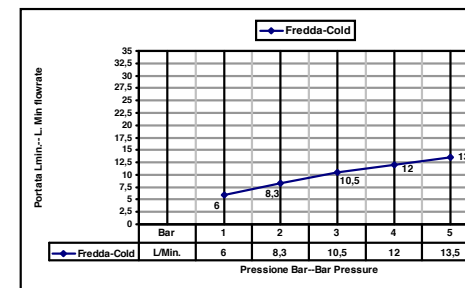

Pressione dinamica minima di utilizzo 0,5 bar.
Minimum dynamic pressure of use: 0,5 Bar.

Acqua Calda 63° ± 3°
Acqua Fredda 10 ÷ 15°
MISCELATA temp. 38° C

PORTATE A PRESSIONE DINAMICA SENZA LIMITATORE
FLOW RATES AT DYNAMIC PRESSURE WITHOUT LIMITATION SYSTEM

Hot Water 63° ± 3°
Cold Water 10 ÷ 15° C
MIX temp. 38° C

Cod. 32544/CL

Wellness

T-MIX - Termostatico incasso coassiale

T-MIX - coaxial built-in thermostatic mixer

© Copyright of Bongio s.r.l.

bongio

Mario Bongio s.r.l.